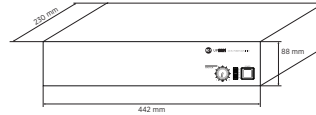

SPEZIFIKATIONEN

Technische daten (Verstärker)	Ausgangsleistung Frequenzgang (-3dB) Verzerrung (THD+N) @ 1 kHz	1 x 320 W @ 4 ohm 50 Hz ÷ 14 Hz <0.3 %
Input-sektion	Gesamtzahl an Eingängen Symmetrisch Unsymmetrisch Mono Line-Eingang Leitungsverbinder Mix + Line Eingänge Mic + Line Anschluss Mic + Line Phantom VOX: Sprechstelleneingang Sprechstellenanschluss Sprechstellen Kommando Schaltkontakteingänge (GPI)	3 3 2 3 1 RCA 1 Euroblock, XLR 32 V DC Yes 1 RJ45 Contact 1
Ausgangs-sektion	Anschluss Versorgungsspannung	Euroblock
Prozessing	Klangeinstellungen Hochpass-Filter	Yes 150 Hz
Konfiguration und steuerung	Konfiguration Priorität	DIP switch, Front panel Yes
Schutzschaltungen	Kühlung Kurzschluss Thermisch DC Sicherung	Convection Yes Yes Yes Yes
Strombedarf	Betriebsspannung Spannungswahl Stromverbrauch (W)	220-240/115 V- 50/60Hz Internal 600 W