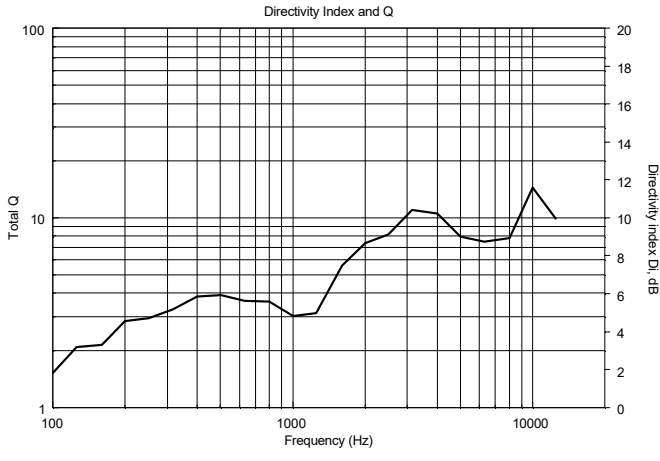

CARATTERISTICHE

- Woofer da 6" con tweeter da 1"
- Potenza selezionabile (70 V / 100 V): 12 W - 6 W - 3 W - 1.5 W
- 92 dB di sensibilità
- Colore bianco RAL 9003 e nero RAL 9005
- Frontale in plastica UL 94 V0, griglia in alluminio

SPECIFICHE TECNICHE

Specifiche acustiche	Risposta in Frequenza (-10dB):	70 Hz ÷ 20000 Hz
	Max SPL @ 1m:	106 dB
	Angolo di copertura:	100°
	Sensibilità del sistema:	92 dB
Sezione di potenza	Potenza:	12 W RMS
	Potenza di Picco:	48 W PEAK
	Amplificatore Raccomandato:	24 W
Trasduttori	Tweeter a Cupola:	1.0"
	Woofers:	6.0"
Sezione Input/Output	Connettori in ingresso:	Screw Terminals
	Conessioni di uscita:	Screw Terminals
	Trasformatore a Tensione Costante	70/100 V
	Selettore di potenza 1:	12 W - 833 ohm
	Selettore di potenza 2:	6 W - 1667 ohm
	Selettore di potenza 3:	3 W - 3333 ohm
	Selettore di potenza 4:	1.5 W - 6667 ohm
Conformità agli standard	Grado di protezione IP:	IP 44
	Marchio CE:	Yes
Specifiche fisiche	Materiale Cabinet/Case:	Plastic
	Hardware:	Plastic Material
	Griglia:	Aluminium
	Colore:	White - RAL 9003, Black - RAL 9005
Dimensioni	Profondità:	73 mm / 2.87 inches
	Profondità incasso:	66 mm / 2.6 inches
	Diametro:	204 mm / 8.03 inches
	Diametro di taglio:	182 mm / 7.17 inches
	Peso:	0.78 kg / 1.72 lbs
Informazioni di spedizione	Altezza imballaggio:	240 mm / 9.45 inches
	Larghezza imballaggio:	240 mm / 9.45 inches
	Profondità imballaggio:	110 mm / 4.33 inches
	Peso imballaggio:	1.56 kg / 3.44 lbs

EAN 8024530018467

DRAWINGS

HORIZONTAL 1/3 POLAR PLOT