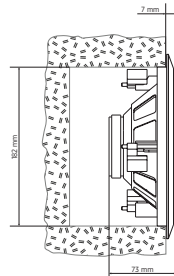

Codice

13100087 PL 6X B
13133042 PL 6X

Black - RAL 9005 EAN 8024530018467
White - RAL 9003 EAN 8024530004972

PL 6X

PLAFONIERA COASSIALE

Line Art 2D

SPECIFICHE TECNICHE

Specifiche acustiche	Risposta in frequenza (-10dB) Max SPL @ 1m Angolo di copertura Sensibilità del sistema	70 Hz ÷ 20000 Hz 106 dB 100° 92 dB
Sezione di potenza	Amplificazione Potenza Potenza di picco Amplificatori raccomandati	Full Range 12 W RMS 48 W PEAK DMA 504, DMA 162, DMA 82, DMA 162P, ES 2160, ES 3080, AM 2320, AM 2160, AM 2080, AM 1125, UP 8504, UP 8502, UP 8501, UP 2321, UP 2162
Trasduttori	Tweeter a cupola Woofer	1.0" 6.0"
Sezione Input/Output	Connettori in ingresso Connessioni di uscita Trasformatore a Tensione Costante Selettore di potenza 1 Selettore di potenza 2 Selettore di potenza 3 Selettore di potenza 4	Screw Terminals Screw Terminals 70/100 V 12 W - 833 ohm 6 W - 1667 ohm 3 W - 3333 ohm 1.5 W - 6667 ohm
Conformità agli standard	Grado di protezione IP Standard di sicurezza	IP 44 CE compliant
Specifiche fisiche	Materiale Cabinet/Case Hardware Griglia Colore	Plastic Plastic Material Aluminium White - RAL 9003, Black - RAL 9005
Dimensioni / Peso	Profondità Profondità incasso Diametro Diametro di taglio Peso	73 mm / 2.87 inches 66 mm / 2.6 inches 204 mm / 8.03 inches 182 mm / 7.17 inches 0.78 kg / 1.72 lbs