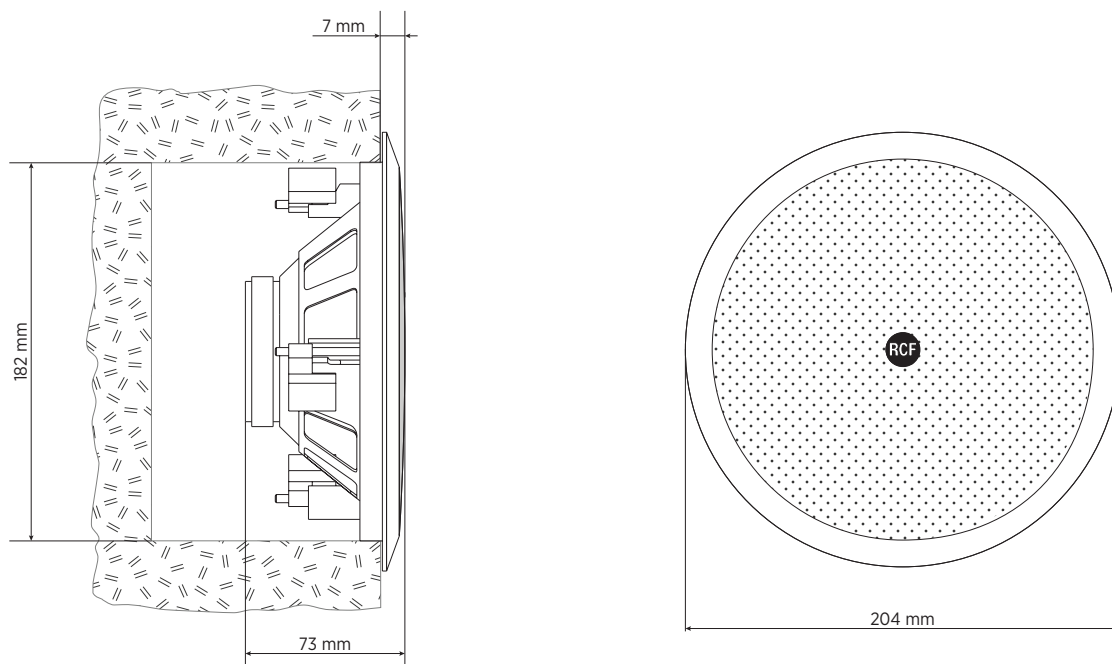

SPECIFICHE TECNICHE

Specifiche acustiche	Risposta in Frequenza (-10dB):	70 Hz ÷ 20000 Hz
	Max SPL @ 1m:	106 dB
	Angolo di copertura:	100°
	Sensibilità del sistema:	92 dB
Sezione di potenza	Potenza:	12 W RMS
	Potenza di Picco:	48 W PEAK
	Amplificatore Raccomandato:	24 W
Trasduttori	Tweeter a Cupola:	1.0"
	Woofers:	6.0"
Sezione Input/Output	Connettori in ingresso:	Screw Terminals
	Conessioni di uscita:	Screw Terminals
	Trasformatore a Tensione Costante	70/100 V
	Selettore di potenza 1:	12 W - 833 ohm
	Selettore di potenza 2:	6 W - 1667 ohm
	Selettore di potenza 3:	3 W - 3333 ohm
	Selettore di potenza 4:	1.5 W - 6667 ohm
Conformità agli standard	Grado di protezione IP:	IP 44
	Marchio CE:	Yes
Specifiche fisiche	Materiale Cabinet/Case:	Plastic
	Hardware:	Plastic Material
	Griglia:	Aluminium
	Colore:	White - RAL 9003, Black - RAL 9005
Dimensioni	Profondità:	73 mm / 2.87 inches
	Profondità incasso:	66 mm / 2.6 inches
	Diametro:	204 mm / 8.03 inches
	Diametro di taglio:	182 mm / 7.17 inches
	Peso:	0.78 kg / 1.72 lbs
Informazioni di spedizione	Altezza imballaggio:	240 mm / 9.45 inches
	Larghezza imballaggio:	240 mm / 9.45 inches
	Profondità imballaggio:	110 mm / 4.33 inches
	Peso imballaggio:	1.56 kg / 3.44 lbs

EAN 8024530018467

DRAWINGS

HORIZONTAL 1/3 POLAR PLOT