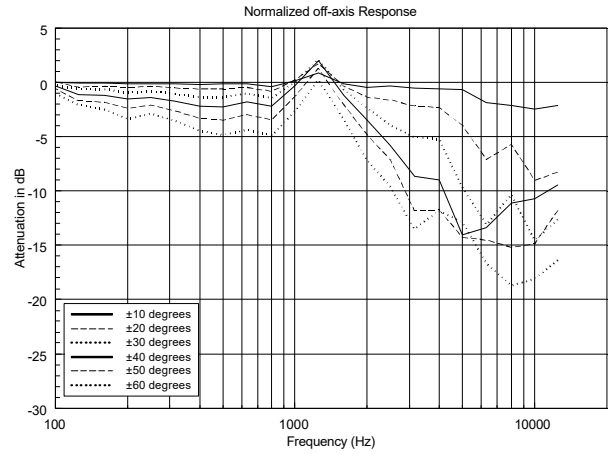

## CODICE

- **13110214**

PL 60

EAN 8024530010102

**DRAWINGS**

PL60

HORIZONTAL 1/3 POLAR PLOT

**ACCESSORI**