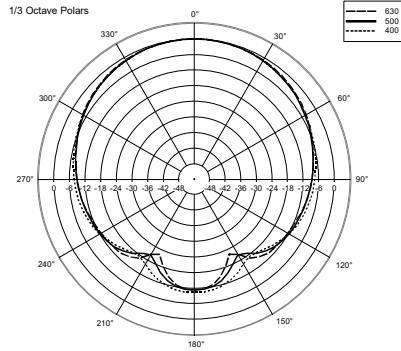

### Dimensioni

Profondità:	75 mm / 2.95 inches
Profondità incasso:	69 mm / 2.72 inches
Diametro:	204 mm / 8.03 inches
Peso:	0.34 kg / 0.75 lbs

## CODICE

- **13110214**

PL 60

EAN 8024530010102

**DRAWINGS**

PL60

HORIZONTAL 1/3 POLAR PLOT

**ACCESSORI**