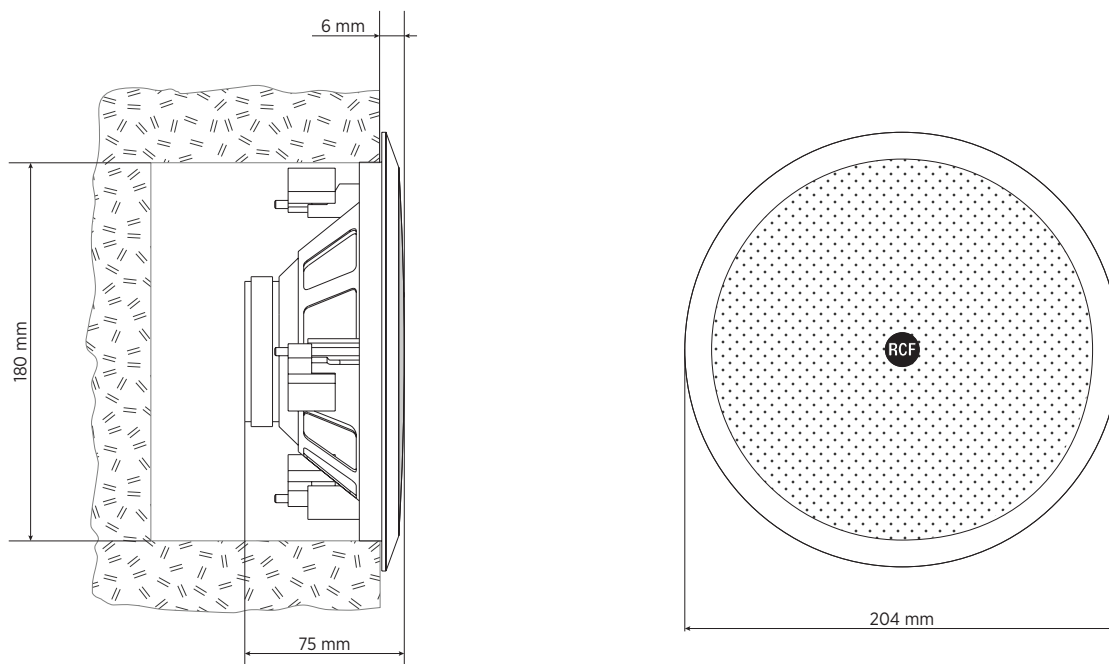

### Dimensioni

Profondità:	75 mm / 2.95 inches
Profondità incasso:	69 mm / 2.72 inches
Diametro:	204 mm / 8.03 inches
Peso:	0.34 kg / 0.75 lbs

### Informazioni di spedizione

Altezza imballaggio:	105 mm / 4.13 inches
Larghezza imballaggio:	240 mm / 9.45 inches
Profondità imballaggio:	235 mm / 9.25 inches
Peso imballaggio:	1.07 kg / 2.36 lbs

## CODICE

- **13110214**

PL 60

EAN 8024530010102

**DRAWINGS**

PL60

HORIZONTAL 1/3 POLAR PLOT

**ACCESSORI**