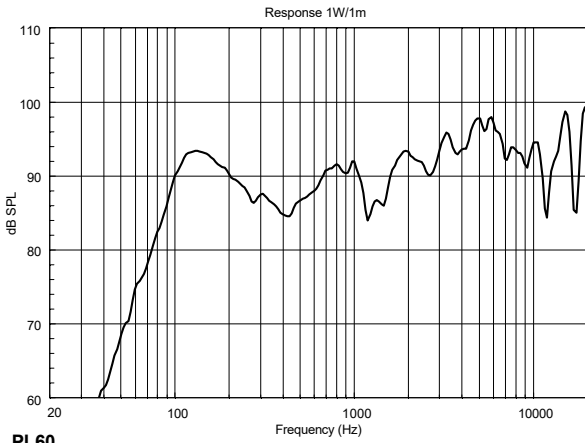

## CODICE

- **13110214**

PL 60

EAN 8024530010102

**DRAWINGS**

PL60

HORIZONTAL 1/3 POLAR PLOT

**ACCESSORI**