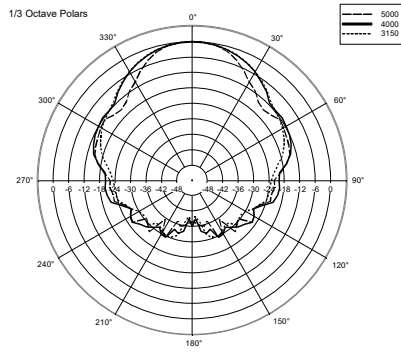

### Dimensioni

Profondità:	75 mm / 2.95 inches
Profondità incasso:	69 mm / 2.72 inches
Diametro:	204 mm / 8.03 inches
Peso:	0.34 kg / 0.75 lbs

## CODICE

- **13110214**

PL 60

EAN 8024530010102

**DRAWINGS**

PL60

HORIZONTAL 1/3 POLAR PLOT

**ACCESSORI**