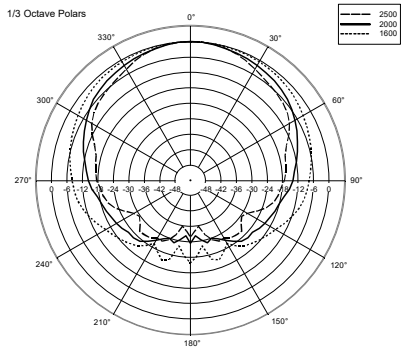

### Dimensioni

Profondità:	75 mm / 2.95 inches
Profondità incasso:	69 mm / 2.72 inches
Diametro:	204 mm / 8.03 inches
Peso:	0.34 kg / 0.75 lbs

### Informazioni di spedizione

Altezza imballaggio:	105 mm / 4.13 inches
Larghezza imballaggio:	240 mm / 9.45 inches
Profondità imballaggio:	235 mm / 9.25 inches
Peso imballaggio:	1.07 kg / 2.36 lbs

## CODICE

- **13110214**

PL 60

EAN 8024530010102

**DRAWINGS**

PL60

HORIZONTAL 1/3 POLAR PLOT

**ACCESSORI**