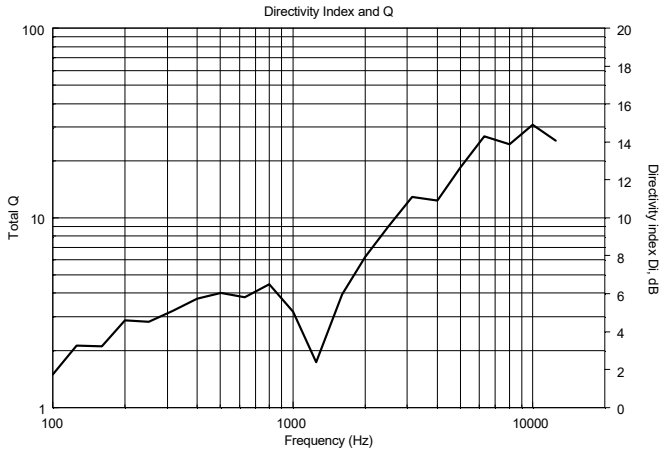

### Dimensioni

Profondità:	75 mm / 2.95 inches
Profondità incasso:	69 mm / 2.72 inches
Diametro:	204 mm / 8.03 inches
Peso:	0.34 kg / 0.75 lbs

## CODICE

- **13110214**

PL 60

EAN 8024530010102

**DRAWINGS**

PL60

HORIZONTAL 1/3 POLAR PLOT

**ACCESSORI**