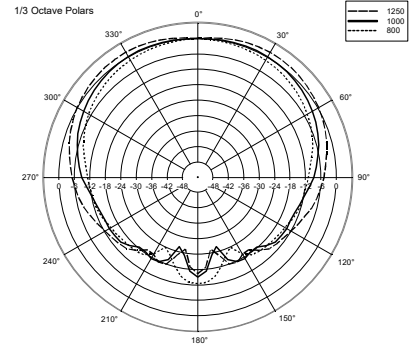

### Dimensioni

Profondità:	75 mm / 2.95 inches
Profondità incasso:	69 mm / 2.72 inches
Diametro:	204 mm / 8.03 inches
Peso:	0.34 kg / 0.75 lbs

## CODICE

- **13110214**

PL 60

EAN 8024530010102

**DRAWINGS**

PL60

HORIZONTAL 1/3 POLAR PLOT

**ACCESSORI**