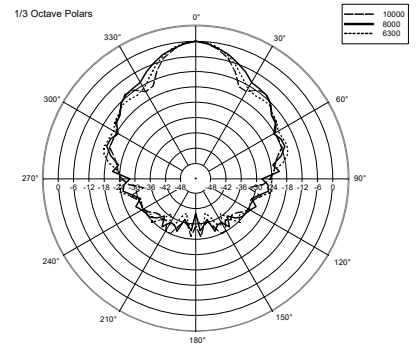

### Dimensioni

Profondità:	75 mm / 2.95 inches
Profondità incasso:	69 mm / 2.72 inches
Diametro:	204 mm / 8.03 inches
Peso:	0.34 kg / 0.75 lbs

### Informazioni di spedizione

Altezza imballaggio:	105 mm / 4.13 inches
Larghezza imballaggio:	240 mm / 9.45 inches
Profondità imballaggio:	235 mm / 9.25 inches
Peso imballaggio:	1.07 kg / 2.36 lbs

## CODICE

- **13110214**

PL 60

EAN 8024530010102

**DRAWINGS**

PL60

HORIZONTAL 1/3 POLAR PLOT

**ACCESSORI**