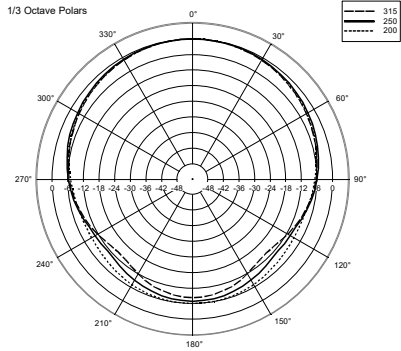

### Dimensioni

Profondità:	75 mm / 2.95 inches
Profondità incasso:	69 mm / 2.72 inches
Diametro:	204 mm / 8.03 inches
Peso:	0.34 kg / 0.75 lbs

## CODICE

- **13110214**

PL 60

EAN 8024530010102

**DRAWINGS**

PL60

HORIZONTAL 1/3 POLAR PLOT

**ACCESSORI**