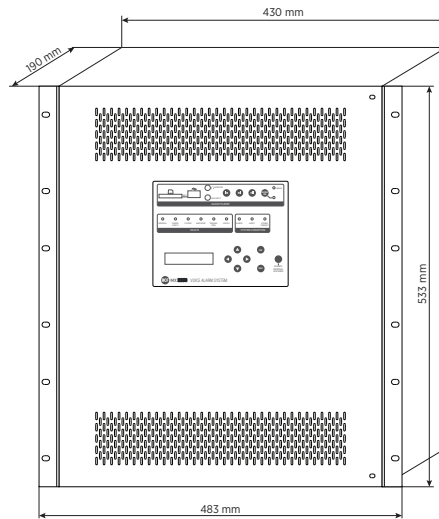

MX 3250/2

MASTER-STEUEREINHEIT MIT ENDSTUFE

Line Art 2D

Systeminformationen

SPEZIFIKATIONEN

Zahl der überwachten Zonen	2
Eingebauter Verstärker	Yes
automatische Umschaltung auf einen Havarieverstärker	Yes
Max Anzahl an Konsolen	4
Anzahl der Busse	1
Anzahl der gleichzeitig verfügbaren Notfall-Audiokanäle	1
Maximale Zahl von verbundenen Einheiten	8
Kommunikations Bus	Serial
Verbundene Einheiten	J-Type fire-rated
Integrierter Sprachspeicher	Yes
Alarmierungsmeldung	

Technische daten (Verstärker)

Klasse Verstärker	D+
Anzahl der Kanäle	2
Ausgangsleistung (@100 V) (W RMS)	250 W RMS
A/B Lautsprecherlinie	Yes
Frequenzgang (-3dB)	80 Hz ÷ 16 kHz
Signal/Rausch Abstand (A-Gewichtet)	>98 dB
Verzerrung (THD+N) @ 1 kHz	<0.3 %