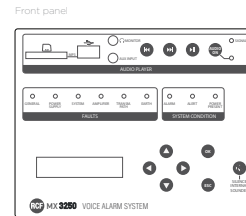

Funktionen

- › 250 W Gesamtleistung
- › Steuerung von bis zu 2 Zonen
- › Integrierter DSP
- › Zertifiziert nach EN 54-16 und EN 54-4
- › Notfallansagen auf einer überwachten SD-Karte
- › Vorhalten einer Reserve-Endstufe möglich
- › Eingang für Audioquelle auf der Vorderseite
- › Wand- oder Rackmontage

Line Art 2D

Systeminformationen

SPEZIFIKATIONEN

Zahl der überwachten Zonen	2
Eingebauter Verstärker	Yes
automatische Umschaltung auf einen Havarieverstärker	Yes
Max Anzahl an Konsolen	4
Anzahl der Busse	1
Anzahl der gleichzeitig verfügbaren Notfall-Audiokanäle	1
Maximale Zahl von verbundenen Einheiten	8
Kommunikations Bus	Serial
Verbundene Einheiten	J-Type fire-rated
Integrierter Sprachspeicher	Yes
Alarmierungsmeldung	