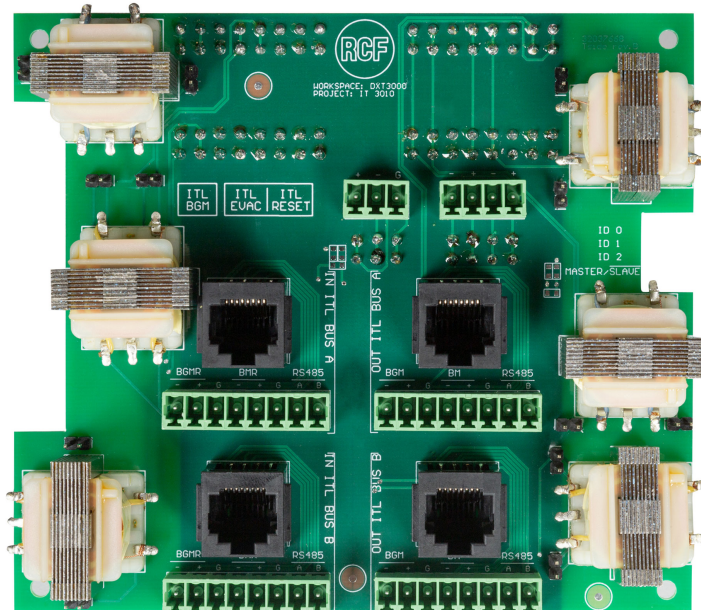

IT 3010

CARTE DE TRANSFORMATEURS

DESCRIPTION

L'IT 3010 est une carte additionnelle pour le système d'alarme vocale DXT 3000 qui ne peut être utilisé qu'en combinaison avec la carte d'interconnexion IE 3008. Ses six transformateurs de ligne sont particulièrement utiles dans toutes les installations où le signal audio peut être pollué par des bruits induits par la longueur des connexions des unités du système. De plus, elle offre la possibilité de connecter des unités DXT 3000 en utilisant à la fois des borniers à vis amovibles et des fiches RJ 45, améliorant ainsi l'efficacité et la flexibilité de l'installation.

CARACTÉRISTIQUES

- Installation sur IE 3008
- 6 transformateurs de ligne
- Connecteurs à vis ou RJ 45
- Ne nécessite pas d'alimentation électrique

SPÉCIFICATIONS

Spécifications générales	Number of audio channels:	2
	General Purpose Inputs (GPI):	2 (EVAC / RESET)
	Photo-coupled GPI:	2
	Max distance between first-last unit:	800 m
	Inputs / Outputs Connectors:	Euroblock or RJ 45

Conformité standard	Safety agency:	CE compliant
----------------------------	----------------	--------------

Taille	Largeur :	130 mm / 5.12 inches
	Profondeur :	115 mm / 4.53 inches
	Poids :	0.28 kg / 0.62 lbs