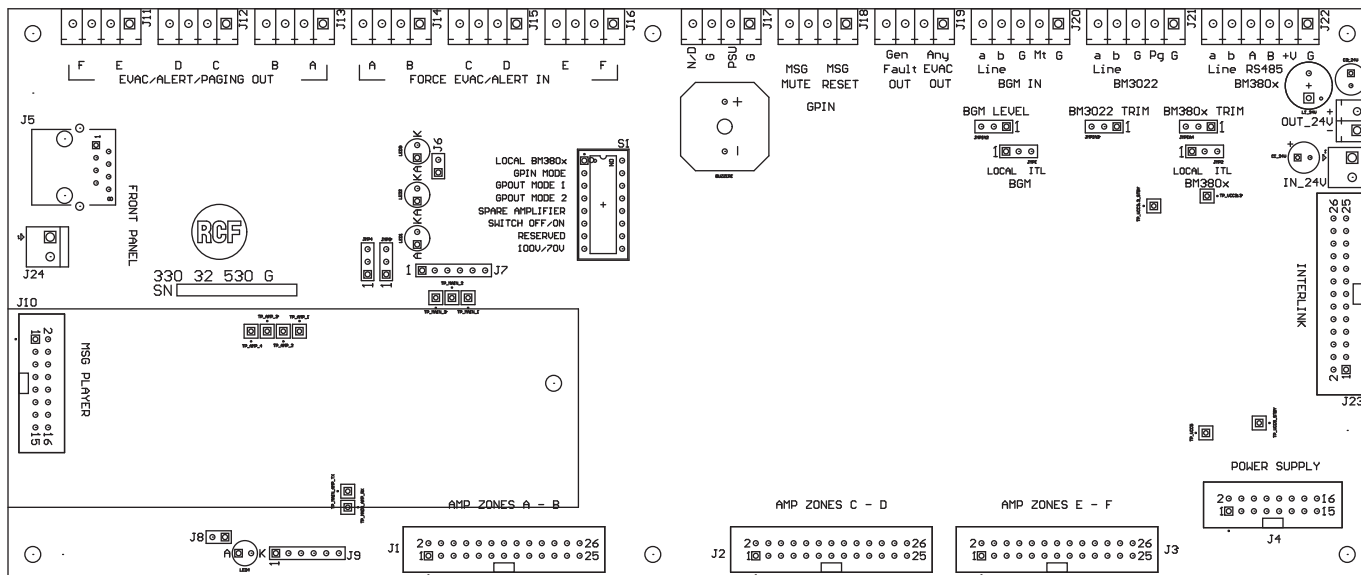

MAIN BOARD

IE 3008