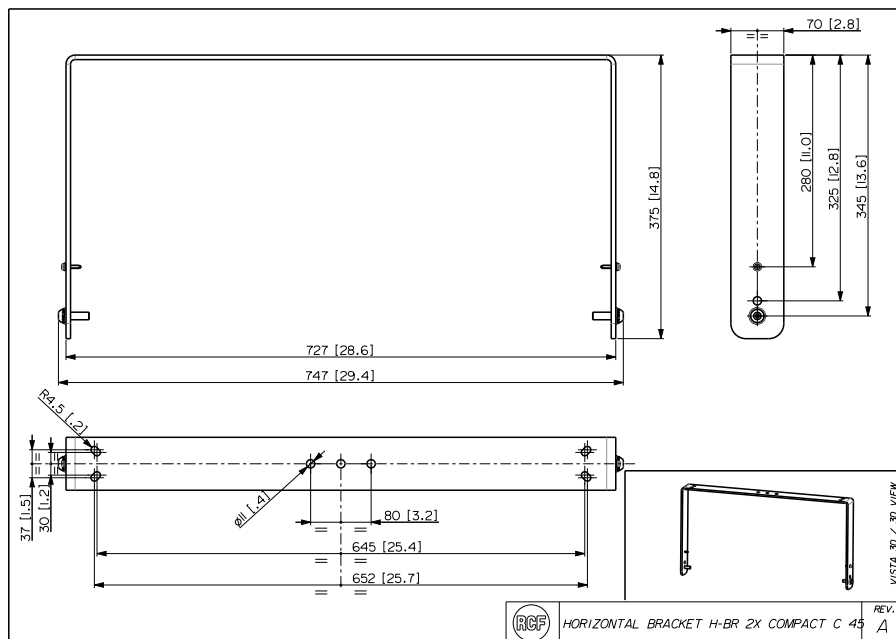

H-BR 2X COMPACT C 45

2x HORIZONTAL MONTAGEBÜGEL

Beschreibung Montagebügel zur horizontalen Wandmontage der COMPACT C 45 Lautsprecher, 2 Stck.

Standardkonformität Safety agency

CE compliant

Größe Gewicht

10 kg / 22.05 lbs

Physikalische daten Farbe

Black

Black - RAL 9005

Line Art 2D

Artikel-nummer

H-BR 2X COMPACT C
13360493 45

Black - RAL 9005 EAN 8024530019938

Spezifikationen