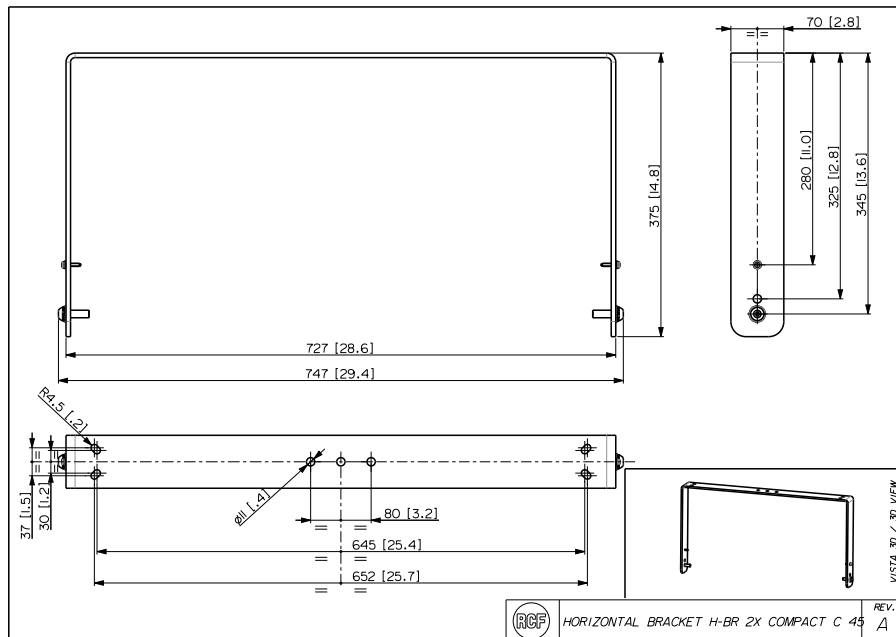

H-BR 2X COMPACT C 45

DOS SOPORTES HORIZONTALES

Descripción

Dos soportes horizontales de montaje en pared para los altavoces COMPACT C 45.

Cumplimiento estándar

Safety agency

CE compliant

Tamaño

Peso

10 kg / 22.05 lbs

Especificaciones físicas

Color

Black - RAL 9005

Line Art 2D

Código De Artículo

H-BR 2X COMPACT C
13360493 45

Black - RAL 9005 EAN 8024530019938

Especificaciones

Products are continually improved. All specifications are therefore subject to change without notice.