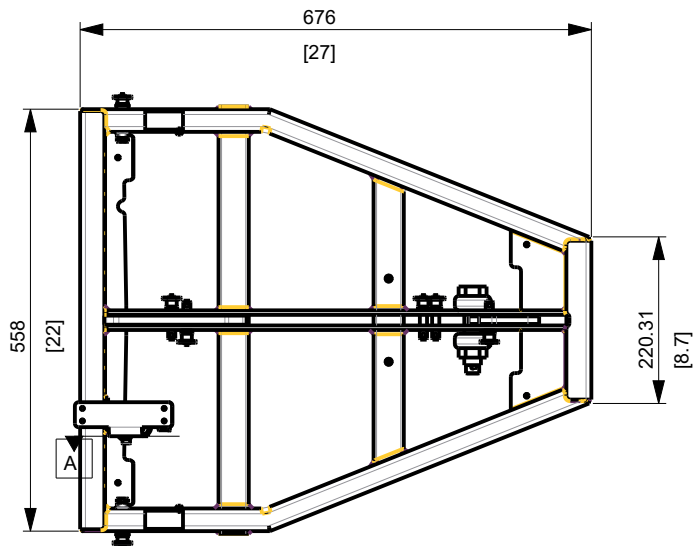

A-A

1:10

VISTA 3D / 3D VIEW

FLY BAR FL-B HDL 28

REV.

A