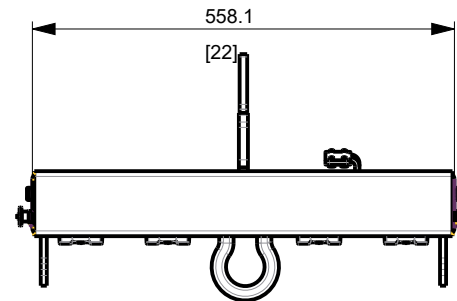

A-A

1:10

VISTA 3D / 3D VIEW

FLY BAR FL-B HDL 28

REV.

A