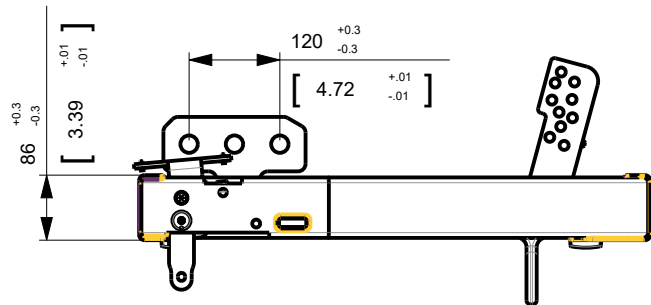

A-A

1:10

VISTA 3D / 3D VIEW

FLY BAR FL-B HDL 28

REV.

A