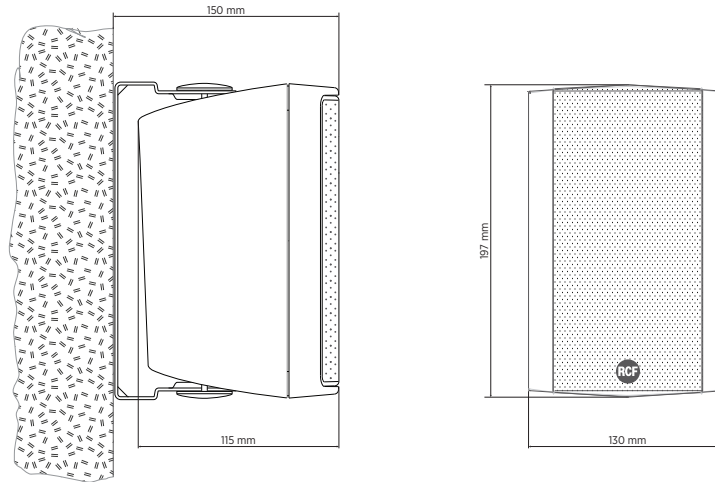

DM 41

PARLANTE COMPACTO DE DOS VÍAS

Descripción	DM 41 es un parlante compacto de dos vías diseñado para sistemas de voltaje constante. El parlante proporciona una reproducción de sonido natural y suave, ideal para usar en sistemas de música y aplicaciones de música de fondo en interiores / exteriores. Las conexiones a la línea de parlantes se realizan utilizando un cable de dos hilos que sale de la parte posterior del parlante. El gabinete incluye una rejilla de protección perforada y su accesorio para realizar su montaje paredes.		
Características	<ul style="list-style-type: none">› Woofer de 3.5" con un tweeter 1"› Selector de corriente (100 V): 15 W - 7.5 W - 5 W - 2.5 W - 1.25 W› Sensibilidad de 87 dB› Color blanco RAL 9002 y negro RAL 9005› Cuerpo de plástico UL 94 V0, rejilla de acero› Protección ambiental grado IP 55		
Código De Artículo	13000049 DM 41 13000387 DM 41 B	8ohm 8ohm	White - RAL 9002 EAN 8024530004941 Black - RAL 9005 EAN 8024530010348

DM 41

PARLANTE COMPACTO DE DOS VÍAS

Line Art 2D

ESPECIFICACIONES

Especificaciones acusticas

Respuesta en frecuencia (-10 dB)
SPL máx. a 1 m
Ángulo de cobertura horizontal
Ángulo de cobertura vertical
Sensibilidad del sistema

Plastic
Aluminium U bracket
Aluminium
White - RAL 9002, Black - RAL 9005

DM 41

PARLANTE COMPACTO DE DOS VÍAS

Tamaño	Altura	197 mm / 7.76 inches
	Ancho	130 mm / 5.12 inches
	Profundidad	115 mm / 4.53 inches
	Peso	1.7 kg / 3.75 lbs