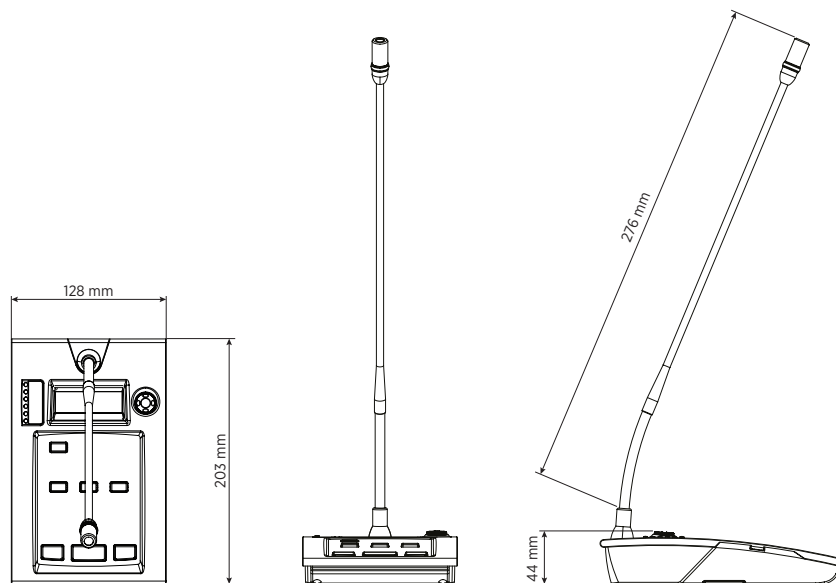

BM 9804

BASE MICROFONICA DI EMERGENZA DA TAVOLO

Descrizione

BM 9804 è una base microfonica di emergenza dedicata esclusivamente al sistema di allarme vocale DXT 9000, e può essere utilizzata sia per annunci dal vivo che per l'attivazione di messaggi preregistrati. È dotata di funzionalità di autodiagnostica completa e reporting dello stato del sistema, in conformità alla norma EN 54-16: 2008. È possibile collegare in cascata fino a 16 basi su ciascuna delle due linee di microfoni, e la prima è alimentata direttamente dall'unità centrale, mentre le altre richiedono adattatori locali a 24 V CC.

Codice

14380024 BM 9804

EAN 8024530007690

BM 9804

BASE MICROFONICA DI EMERGENZA DA TAVOLO

Line Art 2D

Specifiche dei microfoni

SPECIFICHE TECNICHE

Specifiche fisiche

Materiale Cabinet/Case	Metal
------------------------	-------

Dimensioni / Peso

Altezza	44 mm / 1.73 inches
Larghezza	203 mm / 7.99 inches
Profondità	128 mm / 5.04 inches
Peso	1.12 kg / 2.47 lbs