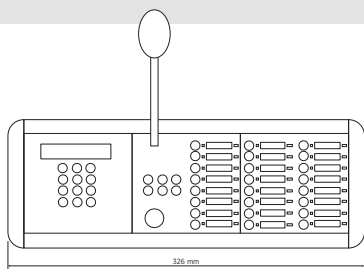

BM 7624D

BASE MICROFONICA DI EMERGENZA DA TAVOLO

Line Art 2D

SPECIFICHE TECNICHE

Specifiche dei microfoni

Direttività	Cardioid
Risposta in Frequenza (-3dB)	50 Hz ÷ 17 kHz
Distorsione armonica totale @1 kHz (%)	0.10 %

Specifiche della console

Tipologia Console	Emergency
Compatibile con	DXT 7000
Chiamata generale	Yes
Chiamata selettiva	Yes
Preamplificato	Yes
Tasti configurabili	Yes
Indicatori LED	Yes
Schermo LCD	Yes

Connessioni

Connettori	RJ45
Cavo	FTP CAT 5
Daisy-chain	Yes
Numero massimo in daisy chain	8
Interblocco	Yes

Funzionalità

Priorità	Yes
Generatore di Din-Don	Yes

Accessori

Cavo incluso	Yes
Lunghezza cavo (m)	5

Conformità agli standard

Certificato EN54-16	Yes
Numero CPR:	1438-CPR-0241

Dimensioni

Altezza	55 mm / 2.17 inches
Larghezza	326 mm / 12.83 inches
Profondità	135 mm / 5.31 inches
Peso	1 kg / 2.2 lbs

ACCESSORI

Cavi	CJ 428CAT	12399047	8024530016449