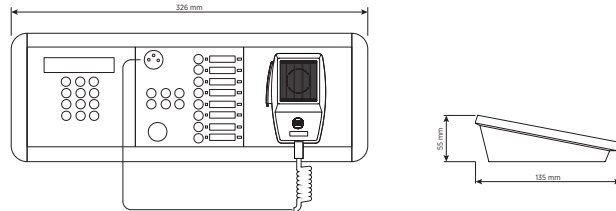

Codice 14322014 BM 7608DFM

EAN 8024530007164

BM 7608DFM

BASE MICROFONICA DI EMERGENZA DA TAVOLO

Line Art 2D

SPECIFICHE TECNICHE

Specifiche dei microfoni	Tipo	Dynamic
	Direttività	Omnidirectional
	Risposta in Frequenza (-3dB)	50 Hz ÷ 17 kHz
	Distorsione armonica totale @1 kHz (%)	0.10 %
Specifiche della console	Tipologia Console	Emergency
	Compatibile con	DXT 7000
	Chiamata generale	Yes
	Chiamata selettiva	Yes
	Preamplificato	Yes
	Tasti configurabili	Yes
	Indicatori LED	Yes
Conessioni	Schermo LCD	Yes
	Connettori	RJ45
	Cavo	FTP CAT 5
	Daisy-chain	Yes
	Numero massimo in daisy chain	8
Funzionalità	Interblocco	Yes
	Priorità	Yes
	Generatore di Din-Don	Yes
Accessori	Cavo incluso	Yes
	Lunghezza cavo (m)	5
Conformità agli standard	Standard di sicurezza	CE compliant
	Certificato EN54-16	Yes
	Numero CPR:	1438-CPR-0241
Specifiche fisiche	Materiale Cabinet/Case	Metal
	Dimensioni	Altezza
Larghezza		326 mm / 12.83 inches
Profondità		135 mm / 5.31 inches
Peso		1.2 kg / 2.65 lbs