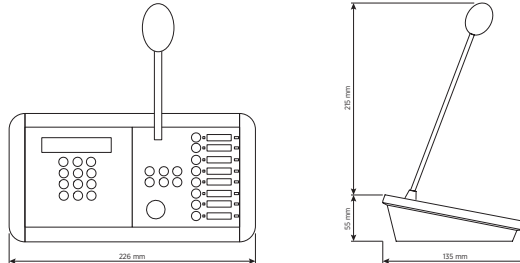

Codice 14322016 BM 7608D

EAN 8024530007157

BM 7608D

BASE MICROFONICA DI EMERGENZA DA TAVOLO

Line Art 2D

Specifiche dei microfoni

SPECIFICHE TECNICHE

Tipo	Electret
Direttività	Cardioid
Risposta in Frequenza (-3dB)	50 Hz ÷ 17 kHz
Distorsione armonica totale @1 kHz (%)	0.10 %

Standard di sicurezza	CE compliant
Certificato EN54-16	Yes
Numero CPR:	1438-CPR-0241

Specifiche fisiche

Materiale Cabinet/Case	Metal
------------------------	-------

Dimensioni

Altezza	55 mm / 2.17 inches
Larghezza	226 mm / 8.9 inches
Profondità	135 mm / 5.31 inches
Peso	0.8 kg / 1.76 lbs