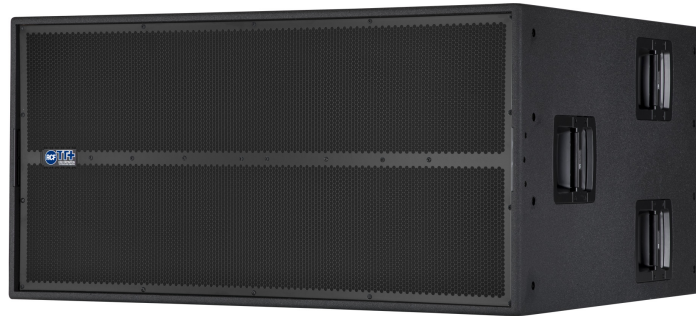

TTS 56-A

SUBWOOFER ATTIVO AD ALTA POTENZA

Descrizione

Il TTS56-A è un subwoofer attivo ad alta potenza che stabilisce un nuovo standard nei sistemi di amplificazione per il touring. Il nuovo woofer da 21" in neodimio rappresenta il risultato di molti anni dedicati alla ricerca e allo sviluppo di nuove tecnologie per i trasduttori. L'integrazione dell'amplificazione digitale da 6800 W a due-vie e il processore di segnale digitale fissano un nuovo standard per l'efficienza termica, dei livelli di distorsione e rumore.

Caratteristiche

- › 2 amplificatori digitali da 3400 W
- › 2 potenti woofer in neodimio da 21"
- › DSP 96 kHz, 32 bit
- › Monitoraggio e controllo remoti
- › Linea di ritardo integrata per l'allineamento temporale
- › Funzione cardioide per gruppi di subwoofer
- › Cabinet robusto per il touring di alto livello
- › RDNet on board
- › Massima potenza presente sul mercato