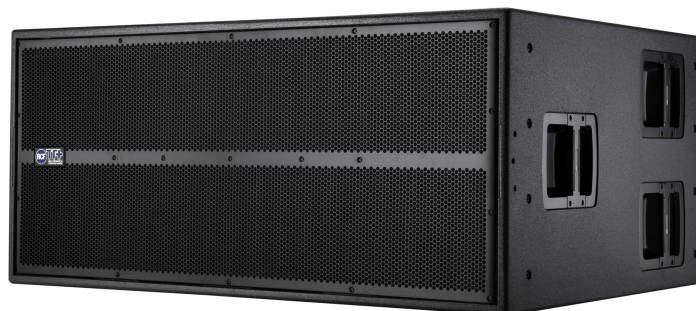

# TTS 36-A

SUBWOOFER ATTIVO AD ALTA POTENZA

## Descrizione

Il TTS36-A è un subwoofer attivo ad elevata potenza e ad elevate prestazioni che detta nuovi standard nell'amplificazione professionale. Il nuovo design al neodimio da 18" è il risultato di molti anni dedicati allo sviluppo di nuove soluzioni per la tecnologia dei trasduttori. L'integrazione di un'amplificazione digitale a due canali da 4000 Watt e il processore digitale avanzato dettano nuovi standard per distorsione, rumore ed efficienza termica.

## Caratteristiche

- › 4000 Watt (2 amplificatori digitali da 2000 Watt)
- › 2 woofer al neodimio da 18" ad elevata potenza, voice coil da 4,5"
- › Processore digitale da 96 KHz a 32 bit
- › Monitoraggio e controllo remoti
- › Linea di ritardo integrata per l'allineamento temporale
- › Design bass reflex, preconfigurazione cardioide per gruppi
- › Cabinet robusto per il touring di alto livello
- › RDNet on board
- › Massima potenza presente sul mercato

## Codice

13000272 TTS 36-A

90-240 V

Black

EAN 8024530009090