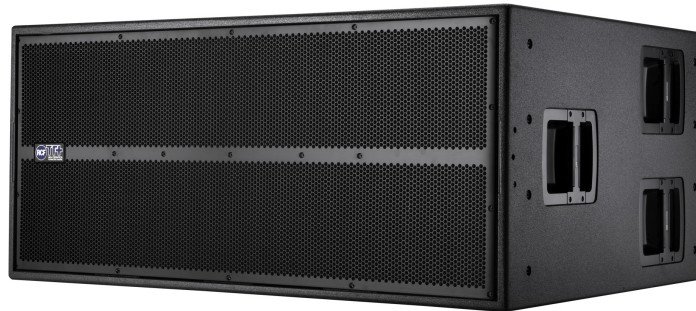

TTS 36-A

SUBWOOFER ACTIF À FORTE PUISSANCE

Description

Le TTS36-A est un subwoofer actif à forte puissance qui fait figure de nouvelle référence en matière de sonorisation touring. Le nouveau woofer 18" à aimant néodyme est le résultat de nombreuses années consacrées à la recherche de solutions novatrices en matière de transducteurs. L'intégration de l'amplification numérique deux canaux de 4000 watts et de l'étage de traitement numérique instaurent de nouvelles références en termes de distorsion, de bruit et d'efficacité thermique.

Caractéristiques

- › 4000 watts (2 amplificateurs numériques de 2000 watts)
- › 2 woofers 18" à forte puissance avec aimant néodyme et bobine 4,5"
- › Traitement par DSP en 32 bits/96 kHz
- › Monitoring et contrôle à distance
- › Alignement temporel par delay
- › Conception bass reflex, preset cardioïde pour les groupes
- › Ébénisterie conçue pour les tournées
- › RDNet on board
- › Meilleur rapport puissance/dimensions du marché

Numéro De Pièce

13000272 TTS 36-A

90-240 V

Black

EAN 8024530009090

Spécifications

Products are continually improved. All specifications are therefore subject to change without notice.

TTS 36-A