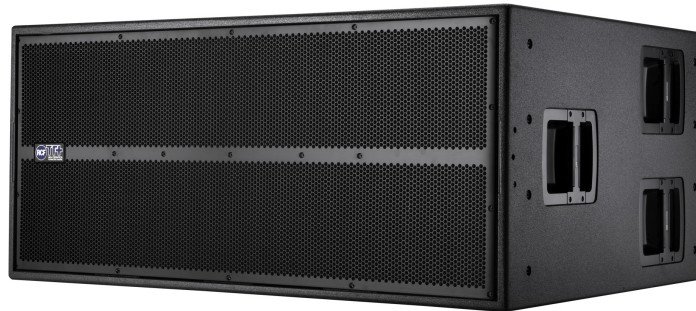

# TTS 36-A

SUB-BAJO ACTIVO DE ALTA POTENCIA

<b>Descripción</b>	<p>El TTS36-A es un sub-bajo activo de alta potencia y alta presión sonora que fija un nuevo estándar para sonido de giras.</p> <p>El diseño del altavoz de 18" con imán de neodimio representa el resultado de muchos años como pioneros en el desarrollo de tecnologías de transductores. La integración de los dos canales de 4000W de amplificación digital y su avanzado procesado digital definen nuevas referencias en cuanto a distorsión, ruido y eficiencia térmica.</p>			
<b>Características</b>	<ul style="list-style-type: none"><li>› 4000W (2 amplificadores digitales de 2000W)</li><li>› 2 x 18", altavoces de alta potencia con imán de neodimio y bobina de 4,5"</li><li>› Procesado DSP a 32 bits/96 kHz</li><li>› Monitoraje y control a distancia</li><li>› Retardo para alineamiento temporal</li><li>› Diseño bass reflex. Presets cardioides para grupos</li><li>› Recinto diseñado para giras</li><li>› RDNet on board</li><li>› Máxima relación presión sonora/potencia del mercado</li></ul>			
<b>Código De Artículo</b>	13000272 TTS 36-A	90-240 V	Black	EAN 8024530009090