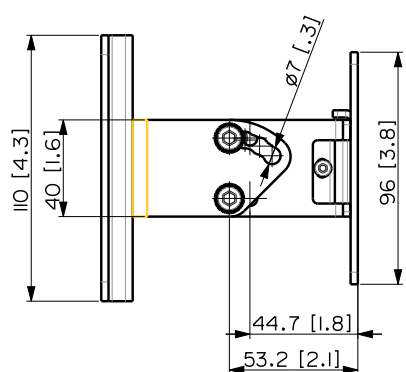

SWM-BR COMPACT M

ÉQUERRE POUR MONTAGE MURAL

DESCRIPTION

Équerre pour montage mural des enceintes COMPACT M 05, M 06 et M 08. Elle permet une installation horizontale comme verticale avec des angles d'inclinaison fixes à 0°, 15°, 30°, et 45°.

CARACTÉRISTIQUES

- Accessoire original approuvé pour la SÉRIE COMPACT M
- Inclinaison de 0° à 45° avec angles fixes.
- Construction acier.
- Finition peinture anti-rayure, noir RAL 9005.

SPÉCIFICATIONS

Spécifications générales	Speaker orientation:	Horizontal or vertical
	Compatible models:	COMPACT M 05 COMPACT M 06 COMPACT M 08
	Number of brackets:	1
	Tilt angles:	0° - 15° - 30° - 45°
Spécifications physiques	Matériau du cabinet/caisson :	Steel
	Couleur :	Black - RAL 9005, White - RAL 9003
Taille	Hauteur :	110 mm / 4.33 inches
	Largeur :	96 mm / 3.78 inches
	Profondeur :	107 mm / 4.21 inches
Infos colisage	Hauteur du colis :	120 mm / 4.72 inches
	Largeur du colis :	160 mm / 6.3 inches
	Profondeur du colis :	120 mm / 4.72 inches
	Poids du colis :	0.83 kg / 1.83 lbs

NUMÉRO DE PIÈCE

- **13360468**
SWM-BR COMPACT M W
White - RAL 9003
EAN 8024530018863
- **13360449**
SWM-BR COMPACT M
Black - RAL 9005
EAN 8024530017842

	WALL MOUNT BRACKET SWM-BR COMPACT M	REV. D
--	-------------------------------------	-----------