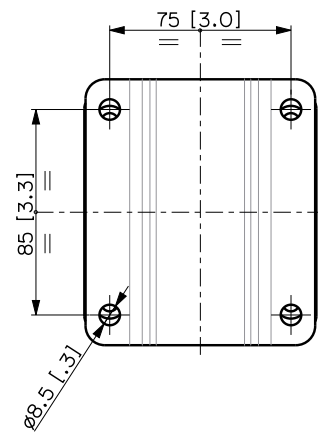

SWM-BR COMPACT M

ÉQUERRE POUR MONTAGE MURAL

DESCRIPTION

Équerre pour montage mural des enceintes COMPACT M 05, M 06 et M 08. Elle permet une installation horizontale comme verticale avec des angles d'inclinaison fixes à 0°, 15°, 30°, et 45°.

CARACTÉRISTIQUES

- Accessoire original approuvé pour la SÉRIE COMPACT M
- Inclinaison de 0° à 45° avec angles fixes.
- Construction acier.
- Finition peinture anti-rayure, noir RAL 9005.

SPÉCIFICATIONS

Spécifications générales	Speaker orientation:	Horizontal or vertical
	Compatible models:	COMPACT M 05 COMPACT M 06 COMPACT M 08
	Number of brackets:	1
	Tilt angles:	0° - 15° - 30° - 45°
Spécifications physiques	Matériau du cabinet/caisson :	Steel
	Couleur :	Black - RAL 9005, White - RAL 9003
Taille	Hauteur :	110 mm / 4.33 inches
	Largeur :	96 mm / 3.78 inches
	Profondeur :	107 mm / 4.21 inches
Infos colisage	Hauteur du colis :	120 mm / 4.72 inches
	Largeur du colis :	160 mm / 6.3 inches
	Profondeur du colis :	120 mm / 4.72 inches
	Poids du colis :	0.83 kg / 1.83 lbs

NUMÉRO DE PIÈCE

- **13360468**
SWM-BR COMPACT M W
White - RAL 9003
EAN 8024530018863
- **13360449**
SWM-BR COMPACT M
Black - RAL 9005
EAN 8024530017842

	WALL MOUNT BRACKET SWM-BR COMPACT M	REV. D
--	-------------------------------------	-----------