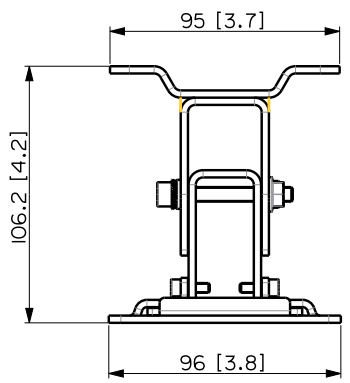

SWM-BR COMPACT M

ÉQUERRE POUR MONTAGE MURAL

DESCRIPTION

Équerre pour montage mural des enceintes COMPACT M 05, M 06 et M 08. Elle permet une installation horizontale comme verticale avec des angles d'inclinaison fixes à 0°, 15°, 30°, et 45°.

CARACTÉRISTIQUES

- Accessoire original approuvé pour la SÉRIE COMPACT M
- Inclinaison de 0° à 45° avec angles fixes.
- Construction acier.
- Finition peinture anti-rayure, noir RAL 9005.

SPÉCIFICATIONS

Spécifications générales	Speaker orientation:	Horizontal or vertical
	Compatible models:	COMPACT M 05 COMPACT M 06 COMPACT M 08
	Number of brackets:	1
	Tilt angles:	0° - 15° - 30° - 45°
Spécifications physiques	Matériau du cabinet/caisson :	Steel
	Couleur :	Black - RAL 9005, White - RAL 9003
Taille	Hauteur :	110 mm / 4.33 inches
	Largeur :	96 mm / 3.78 inches
	Profondeur :	107 mm / 4.21 inches
Infos colisage	Hauteur du colis :	120 mm / 4.72 inches
	Largeur du colis :	160 mm / 6.3 inches
	Profondeur du colis :	120 mm / 4.72 inches
	Poids du colis :	0.83 kg / 1.83 lbs

NUMÉRO DE PIÈCE

- **13360468**
SWM-BR COMPACT M W
White - RAL 9003
EAN 8024530018863
- **13360449**
SWM-BR COMPACT M
Black - RAL 9005
EAN 8024530017842

	WALL MOUNT BRACKET SWM-BR COMPACT M	REV. D
--	-------------------------------------	-----------