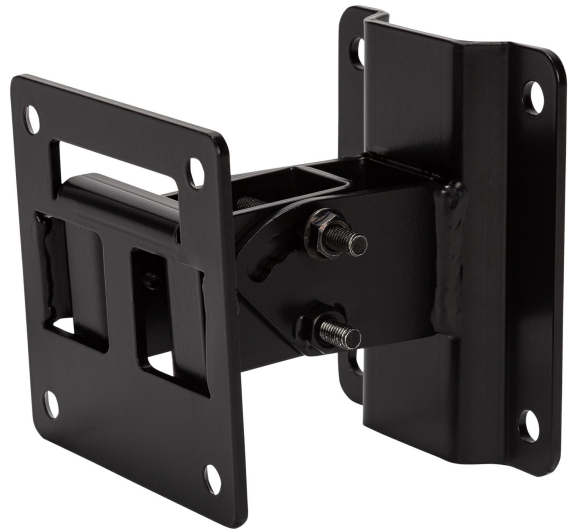

SWM-BR COMPACT M

ÉQUERRE POUR MONTAGE MURAL

DESCRIPTION

Équerre pour montage mural des enceintes COMPACT M 05, M 06 et M 08. Elle permet une installation horizontale comme verticale avec des angles d'inclinaison fixes à 0°, 15°, 30°, et 45°.

CARACTÉRISTIQUES

- Accessoire original approuvé pour la SÉRIE COMPACT M
- Inclinaison de 0° à 45° avec angles fixes.
- Construction acier.
- Finition peinture anti-rayure, noir RAL 9005.

SPÉCIFICATIONS

Spécifications générales	Speaker orientation:	Horizontal or vertical
	Compatible models:	COMPACT M 05 COMPACT M 06 COMPACT M 08
	Number of brackets:	1
	Tilt angles:	0° - 15° - 30° - 45°
Spécifications physiques	Matériau du cabinet/caisson :	Steel
	Couleur :	Black - RAL 9005, White - RAL 9003
Taille	Hauteur :	110 mm / 4.33 inches
	Largeur :	96 mm / 3.78 inches
	Profondeur :	107 mm / 4.21 inches
Infos colisage	Hauteur du colis :	120 mm / 4.72 inches
	Largeur du colis :	160 mm / 6.3 inches
	Profondeur du colis :	120 mm / 4.72 inches
	Poids du colis :	0.83 kg / 1.83 lbs

NUMÉRO DE PIÈCE

- **13360468**
SWM-BR COMPACT M W
White - RAL 9003
EAN 8024530018863
- **13360449**
SWM-BR COMPACT M
Black - RAL 9005
EAN 8024530017842

	WALL MOUNT BRACKET SWM-BR COMPACT M	REV. D
--	-------------------------------------	-----------