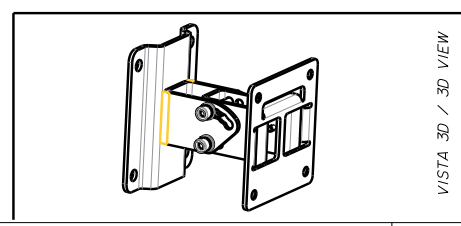

WALL MOUNT BRACKET SWM-BR COMPACT M	REV. D