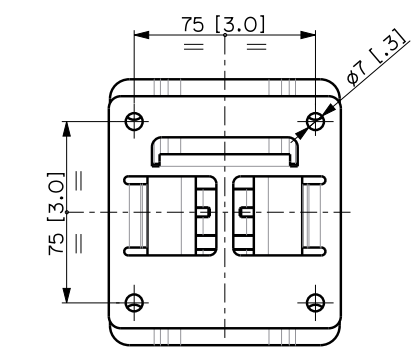

WALL MOUNT BRACKET SWM-BR COMPACT M	REV. D