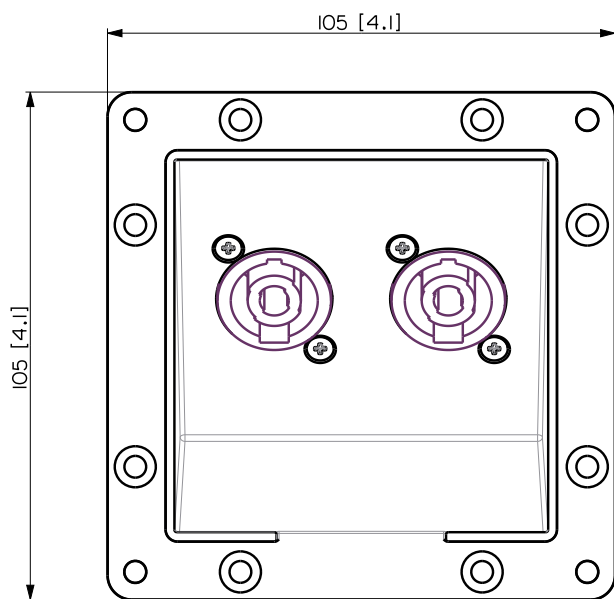

Taille

| | |
|--------------|----------------------|
| Hauteur : | 105 mm / 4.13 inches |
| Largeur : | 105 mm / 4.13 inches |
| Profondeur : | 63 mm / 2.48 inches |
| Poids : | 0.1 kg / 0.22 lbs |

Infos colisage

| | |
|-----------------------|----------------------|
| Hauteur du colis : | 90 mm / 3.54 inches |
| Largeur du colis : | 137 mm / 5.39 inches |
| Profondeur du colis : | 125 mm / 4.92 inches |
| Poids du colis : | 0.15 kg / 0.33 lbs |

NUMÉRO DE PIÈCE

- **12399062**

PNL IN-OUT SPEAKON

EAN 8024530018733

VISTA 3D / 3D VIEW

| | | |
|--|------------------------------------|-----------|
| | PANEL PNL IN-OUT SPEAKON COMPACT M | REV. A |
|--|------------------------------------|-----------|