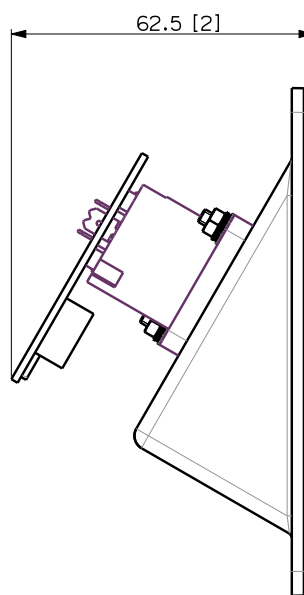

Taille

| | |
|--------------|----------------------|
| Hauteur : | 105 mm / 4.13 inches |
| Largeur : | 105 mm / 4.13 inches |
| Profondeur : | 63 mm / 2.48 inches |
| Poids : | 0.1 kg / 0.22 lbs |

Infos colisage

| | |
|-----------------------|----------------------|
| Hauteur du colis : | 90 mm / 3.54 inches |
| Largeur du colis : | 137 mm / 5.39 inches |
| Profondeur du colis : | 125 mm / 4.92 inches |
| Poids du colis : | 0.15 kg / 0.33 lbs |

NUMÉRO DE PIÈCE

- **12399062**

PNL IN-OUT SPEAKON

EAN 8024530018733

VISTA 3D / 3D VIEW

| | | |
|--|------------------------------------|-----------|
| | PANEL PNL IN-OUT SPEAKON COMPACT M | REV. A |
|--|------------------------------------|-----------|