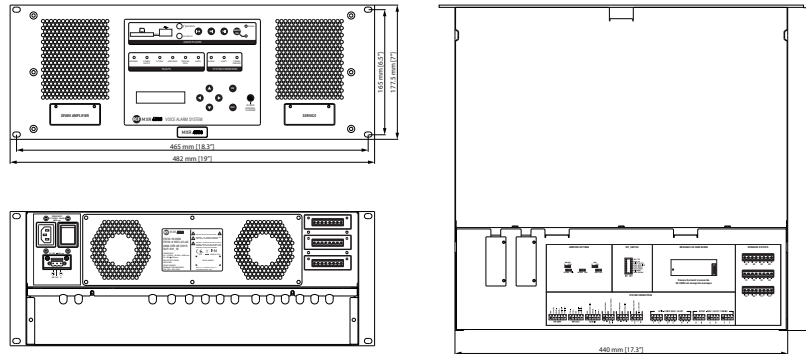

MXR 4500/6

UNITÀ CENTRALE AMPLIFICATA DA RACK

Line Art 2D

SPECIFICHE TECNICHE

Specifiche di sistema	Numero di zone gestite	6
	Amplificatore di potenza a bordo	Yes
	Conversione automatica ad amplificatore di riserva	Yes
	Numero Massimo di console	4
	Numero di bus	1
	Numero max di canali audio di emergenza simultanei	1
	Numero massimo di unità collegabili	8
	Bus di comunicazione	Serial
Specifiche amplificatore	Cavi di connessione	J-Type fire-rated
	Messaggi di emergenza Pre Registrati integrato	Yes
	Classe Amplificatore	D+
	Numero di canali:	6
	Potenza in uscita (@ 100 V) (W RMS)	500 W RMS
	linee diffusori A/B	Yes
	Risposta in Frequenza (-3dB)	80 Hz ÷ 16 kHz
	Rapporto segnale/rumore (pesato A)	>98 dB
Distorsione (THD+N) @ 1 kHz a potenza nominale	<0.3 %