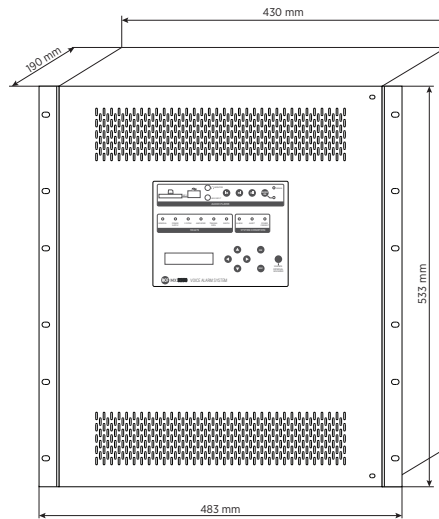

MX 3250/6

MASTER-STEUEREINHEIT MIT ENDSTUFE

Line Art 2D

Systeminformationen

SPEZIFIKATIONEN

Zahl der überwachten Zonen	6
Eingebauter Verstärker	Yes
automatische Umschaltung auf einen Havarieverstärker	Yes
Max Anzahl an Konsolen	4
Anzahl der Busse	1
Anzahl der gleichzeitig verfügbaren Notfall-Audiokanäle	1
Maximale Zahl von verbundenen Einheiten	8
Kommunikations Bus	Serial
Verbundene Einheiten	J-Type fire-rated
Integrierter Sprachspeicher	Yes
Alarmierungsmeldung	

Technische daten (Verstärker)

Klasse Verstärker	D+
Anzahl der Kanäle	6
Ausgangsleistung (@100 V) (W RMS)	250 W RMS
A/B Lautsprecherlinie	Yes
Frequenzgang (-3dB)	80 Hz ÷ 16 kHz
Signal/Rausch Abstand (A-Gewichtet)	>98 dB
Verzerrung (THD+N) @ 1 kHz	<0.3 %