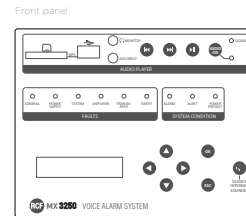

Funktionen

- › 250 W Gesamtleistung
- › Steuerung von bis zu 6 Zonen
- › Integrierter DSP
- › Zertifiziert nach EN 54-16 und EN 54-4
- › Notfallansagen auf einer überwachten SD-Karte
- › Vorhalten einer Reserve-Endstufe möglich
- › Eingang für Audioquelle auf der Vorderseite
- › Wand- oder Rackmontage

Line Art 2D

Systeminformationen

SPEZIFIKATIONEN

Zahl der überwachten Zonen	6
Eingebauter Verstärker	Yes
automatische Umschaltung auf einen Havarieverstärker	Yes
Max Anzahl an Konsolen	4
Anzahl der Busse	1
Anzahl der gleichzeitig verfügbaren Notfall-Audiokanäle	1
Maximale Zahl von verbundenen Einheiten	8
Kommunikations Bus	Serial
Verbundene Einheiten	J-Type fire-rated
Integrierter Sprachspeicher	Yes
Alarmierungsmeldung	