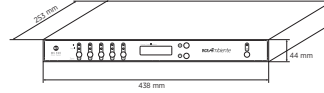

SPEZIFIKATIONEN

Systeminformationen	Zahl der überwachten Zonen	5
	Eingebauter Verstärker	Yes
	Max Anzahl an Konsolen	1
	Anzahl der Busse	1
	Maximale Zahl von verbundenen Einheiten	2
Technische daten (Verstärker)	Kommunikations Bus	Serial
	Anzahl der Kanäle	5
	Ausgangsleistung pro Kanal (@4 Ohm) (W RMS)	20 W RMS
	Frequenzgang (-3dB)	30 Hz ÷ 45 kHz
	Verzerrung (THD+N) @ 1 kHz	<0.5 %
Input-sektion	Gesamtzahl an Eingängen	9
	Symmetrisch	8
	Unsymmetrisch	1
	Mono	6
	Stereo	3
	Line-Eingang	8
	Leitungsverbinder	RCA
	Mix + Line Eingänge	1
	Mic + Line Anschluss	Euroblock
Mic + Line Phantom	16 V DC	
Ausgangs-sektion	VOX	Yes
	Schaltkontakteingänge (GPI)	1
	Signal-Ausgangsnummer	6
	Ausgangsbuchsen	RCA
Prozessing	Anschluss Versorgungsspannung	Euroblock
	Klangeinstellungen	Yes
	Crossover	80 ÷ 200 Hz
Steuerung	Konfiguration	Front panel
	Priorität	Yes
	Signalton	Yes