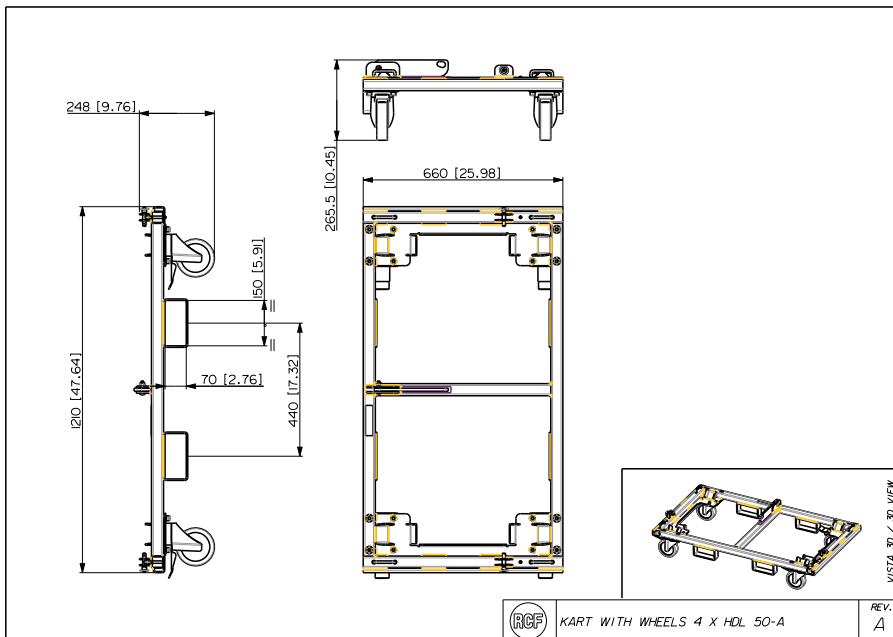

## Descrizione

Il robusto carrello RCF KART può trasportare fino a 4 cabinet in completa sicurezza. 4 ruote incluse.

## Dimensioni

Peso

38 kg / 83.78 lbs

## Line Art 2D

Codice 13360336 KRT-WH 4X HDL 50

Black

EAN 8024530013271