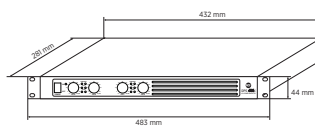

SPECIFICHE TECNICHE

Specifiche amplificatore	Classe Amplificatore	D
	Risposta in Frequenza (-3dB)	20 Hz ÷ 24 Hz
	Diafonia	<70 dB
	Distorsione (THD+N) @ 1 kHz a potenza nominale	<0.1 %
Sezione di input	Numero di input totali	4
	Bilanciato	4
	Mono	4
	Ingressi Line	4
Sezione di output	Connessioni di linea	Euroblock
	Connessioni di potenza	Euroblock
Processing	Filtro passa-alto	50 Hz ÷ 250 Hz
	Crossover	50 ÷ 250 Hz
Configurazione e controllo	Configurazione	DIP switch
	Numero di Programmi/Preset	9
Protezioni	Raffreddamento:	Forced
	Corto Circuito	Yes
	Protezione termica	Yes
	DC	Yes
	Fusibili	Yes
	VHF (Very High Frequencies)	Yes
Alimentazione	Voltaggio operativo	220-240/115 V- 50/60Hz
	Consumo di energia (W)	800 W
Specifiche fisiche	Colore	Black,
	Montaggio a Rack	19", 1U
Dimensioni	Altezza	44 mm / 1.73 inches
	Larghezza	483 mm / 19.02 inches
	Profondità	281 mm / 11.06 inches
	Peso	4.75 kg / 10.47 lbs