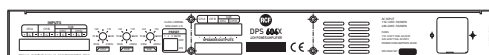

SPECIFICHE TECNICHE

Specifiche amplificatore	Classe Amplificatore	D
	Risposta in Frequenza (-3dB)	20 Hz ÷ 24 Hz
	Diafonia	<70 dB
	Distorsione (THD+N) @ 1 kHz a potenza nominale	<0.1 %
Sezione di input	Numero di input totali	4
	Bilanciato	4
	Mono	4
	Ingressi Line	4
Sezione di output	Connessioni di linea	Euroblock
	Connessioni di potenza	Euroblock
Processing	Filtro passa-alto	50 Hz ÷ 250 Hz
	Crossover	50 ÷ 250 Hz
Configurazione e controllo	Configurazione	DIP switch
	Numero di Programmi/Preset	9
Protezioni	Raffreddamento:	Forced
	Corto Circuito	Yes
	Protezione termica	Yes
	DC	Yes
	Fusibili	Yes
	VHF (Very High Frequencies)	Yes
Alimentazione	Voltaggio operativo	220-240/115 V- 50/60Hz
	Consumo di energia (W)	800 W
Specifiche fisiche	Colore	Black,
	Montaggio a Rack	19", 1U
Dimensioni	Altezza	44 mm / 1.73 inches
	Larghezza	483 mm / 19.02 inches
	Profondità	281 mm / 11.06 inches
	Peso	4.75 kg / 10.47 lbs