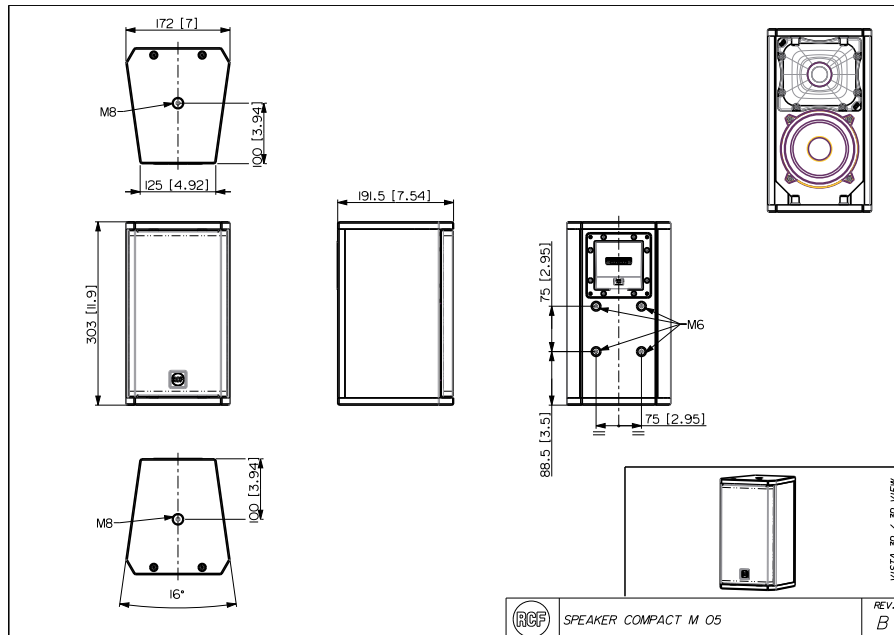

COMPACT M 05

DIFFUSORE PROFESSIONALE A DUE VIE

Line Art 2D

SPEAKER COMPACT M 05

REV. B

SPECIFICHE TECNICHE

Specifiche acustiche	Risposta in frequenza (-10dB) Max SPL @ 1m Angolo di copertura orizzontale Angolo di copertura verticale Indice di direttività Q Sensibilità del sistema	70 Hz ÷ 20000 Hz 115 dB 120° 80° 7 89 dB
Sezione di potenza	Amplificazione Impedenza nominale Potenza Potenza di picco Frequenza di crossover Amplificatori raccomandati	Full Range 8 ohm 80 W 320 W PEAK 2200 Hz DMA 162, DMA 162P, DMA 504, DMA 82
Trasduttori	Tweeter a cupola Woofer	1 x 1.3" neo, 1.0" v.c 1 x 5.0", 1.2" v.c
Sezione Input/Output	Connettori in ingresso Connessioni di uscita	Euroblock Euroblock
Conformità agli standard	Standard di sicurezza	CE compliant
Specifiche fisiche	Materiale Cabinet/Case Hardware Griglia Colore	Plywood 4 x M6, 2 x M8 Steel with clothing Black - RAL 9005, White - RAL 9003
Dimensioni	Altezza Larghezza Profondità Peso	303 mm / 11.93 inches 172 mm / 6.77 inches 191 mm / 7.52 inches 4.2 kg / 9.26 lbs
Rigging / Meccaniche	ACCESSORI STAFFE ORIZZONTALI 13360550 H-BR 004 13360597 H-BR 004	Black - RAL 9005 EAN 8024530021580 White - RAL 9003 EAN 8024530021597