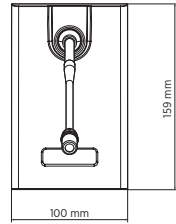

Mikrofon-spezifikationen

SPEZIFIKATIONEN

Richtcharakteristik	Cardioid
Empfindlichkeit (dB)	-65 dB
Frequenzgang (-3dB)	50 Hz ÷ 18 kHz
Minimale Anschlussimpedanz	470.00 ohm
Nominal output voltage @3.3 kΩ (mV RMS)	100.00 mV RMS
Phantom Speisung	Yes
Phantom Speisung	18 V DC - 48 V DC

Technische daten der konsole

Typ:	Paging
General call	Yes
Anzahl der Zonen	1
LED Anzeige	Yes

Strombedarf

Stromverbrauch (mA)	2.80 mA

Verbindungen

Verbinder	RJ45

Funktionen

Smart PTT	Yes

Zubehör

enthaltene Kabel	Yes
Kabellänge (m)	5

Größe

Höhe	48 mm / 1.89 inches
Breite	100 mm / 3.94 inches
Tiefe	159 mm / 6.26 inches
Gewicht	0.73 kg / 1.61 lbs