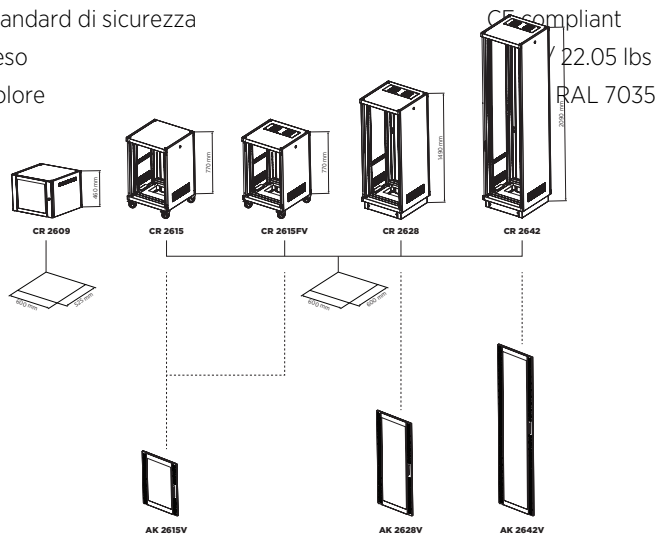

AK 2628V

PORTA RACK AREATA

Descrizione

AK 2628V è la porta frontale areata per armadi rack modello CR 2628. È costituita da un telaio metallico su cui è fissato un cristallo temprato che permette di monitorare le apparecchiature installate all'interno garantendone al contempo una elevata protezione.
Le feritoie di aerazione lungo i montanti del telaio permettono inoltre una più efficiente dissipazione termica dei dispositivi.
Dotata di maniglia con chiave cifrata.

Conformità agli standard

Standard di sicurezza

Dimensioni

Peso

Specifiche tecniche

Colore

CE compliant

22.05 lbs

RAL 7035

Codice 17100009 AK 2628V

Grey - RAL 7035 EAN 8024530016203

Specifiche Tecniche

Products are continually improved. All specifications are therefore subject to change without notice.