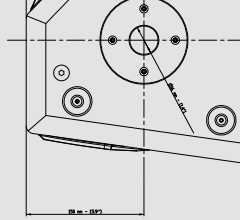

4PRO1031-A

ACTIVE SPEAKER BIDIRECTIONNELLE