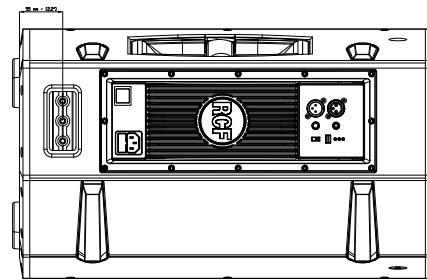

4PRO1031-A

ACTIVE SPEAKER BIDIRECTIONNELLE

Line Art 2D

SPÉCIFICATIONS

Specifications acoustiques

Réponse en fréquence	50 Hz ÷ 20000 Hz
SPL max. @ 1m	127 dB
Angle de couverture horizontale	90°
Angle de détection vertical	60°

Hauts-parleurs

Pilote de compression	1 x 1.0", 1.4" v.c
Woofer	10", 2.0" v.c

Sections entrées/sorties

Signal d'entrée	bal/unbal
Connecteurs d'entrée	Combo XLR/Jack
Connecteurs de sortie	XLR
Sensibilité d'entrée	-2 dBu/+4 dBu

Section processeur

Fréquences de recouvrement	1800 Hz
Protections	Thermal, RMS
Limiteur	Fast Limiter
Commandes	Volume, EQ Shape, Mic/Line

Section alimentation

Puissance totale	800 W Peak, 400 W RMS
Hautes fréquences	200 W Peak, 100 W RMS
Basses fréquences	600 W Peak, 300 W RMS
Système de refroidissement	Convection
Connexions	VDE

Conformité standard

Safety agency	CE compliant

Specifications physiques

Matériau du cabinet/caisson	Baltic birch plywood
Matériel	3 x Flytracks
Poignées	1 Side
Montage sur pied/embase	Yes
Couleur	Black

Taille

Hauteur	539 mm / 21.22 inches
Largeur	320 mm / 12.6 inches
Profondeur	320 mm / 12.6 inches
Poids	17.5 kg / 38.58 lbs