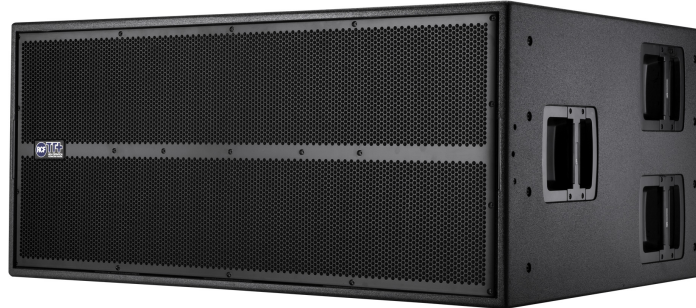

TTS 36-A

SUB-BAJO ACTIVO DE ALTA POTENCIA

Descripción	<p>El TTS36-A es un sub-bajo activo de alta potencia y alta presión sonora que fija un nuevo estándar para sonido de giras.</p> <p>El diseño del altavoz de 18" con imán de neodimio representa el resultado de muchos años como pioneros en el desarrollo de tecnologías de transductores. La integración de los dos canales de 4000W de amplificación digital y su avanzado procesado digital definen nuevas referencias en cuanto a distorsión, ruido y eficiencia térmica.</p>			
Características	<ul style="list-style-type: none">› 4000W (2 amplificadores digitales de 2000W)› 2 x 18", altavoces de alta potencia con imán de neodimio y bobina de 4,5"› Procesado DSP a 32 bits/96 kHz› Monitoraje y control a distancia› Retardo para alineamiento temporal› Diseño bass reflex. Presets cardioides para grupos› Recinto diseñado para giras› RDNet on board› Máxima relación presión sonora/potencia del mercado			
Código De Artículo	13000272 TTS 36-A	90-240 V	Black	EAN 8024530009090