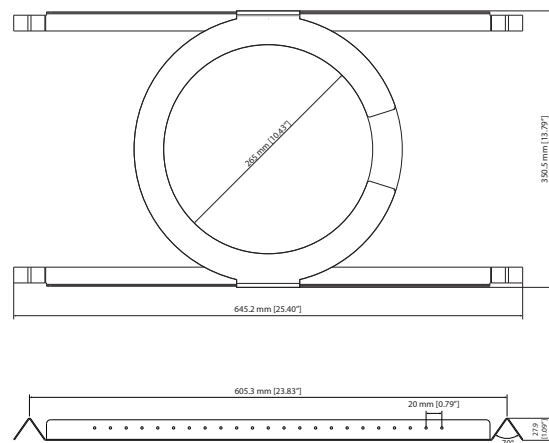

TILE BRIDGE 4X CMR

TILE BRIDGE PER DIFFUSORI CMR

Descrizione Set di 4 accessori per installazione a controsoffitto dei diffusori CMR 60T e CMR 50T.

Conformità agli standard Standard di sicurezza CE compliant
Dimensioni Peso 4.29 kg / 9.46 lbs

Line Art 2D

DRAWINGS

Codice 13360489 TILE BRIDGE 4X CMR

EAN 8024530019389

Specifiche Tecniche

Products are continually improved. All specifications are therefore subject to change without notice.