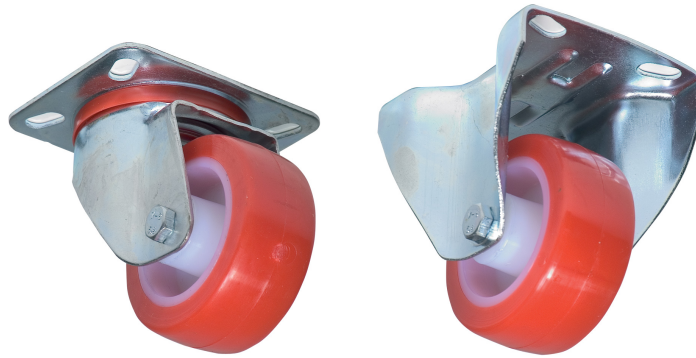

RR 2601

KIT RUOTE ARMADIO

Descrizione Kit comprende 2 ruote con freno e 2 ruote girevoli, diametro ruote 80 mm. Utilizzando il kit RR 2601 la portata utile del rack resta invariata rispetto allo stesso armadio previsto su base fissa. Specifico per armadi rack RCF modelli CR 2628 e CR 2642.

Conformità agli standard Standard di sicurezza CE compliant
Dimensioni Peso 2.27 kg / 5 lbs

Codice 17360038 RR 2601

EAN 8024530005351