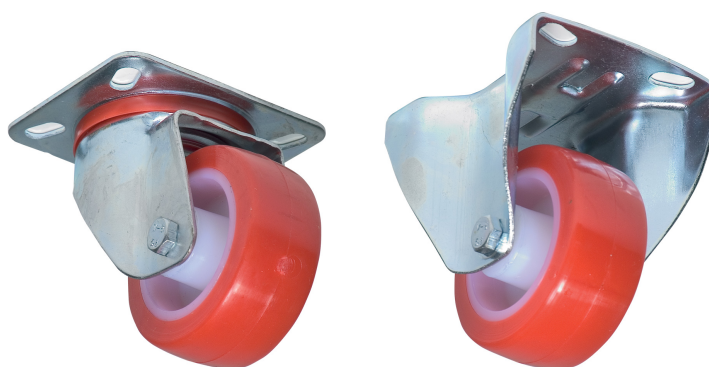

## KIT RUOTE ARMADIO

### DESCRIZIONE

Kit comprende 2 ruote con freno e 2 ruote girevoli, diametro ruote 80 mm. Utilizzando il kit RR 2601 la portata utile del rack resta invariata rispetto allo stesso armadio previsto su base fissa. Specifico per armadi rack RCF modelli CR 2628 e CR 2642.

### CARATTERISTICHE

- Utilizzando il kit RR 2601 la portata utile del rack resta invariata rispetto allo stesso armadio previsto su base fissa.
- Kit comprende 2 ruote con freno e 2 ruote girevoli, diametro ruote 80 mm.

**SPECIFICHE TECNICHE**

<b>Specifiche generali</b>	Wheels:	2 Wheels with brake and 2 swivel wheels
	Wheels Diameter:	80 mm
	Compatible rack cabinets:	CR 2628 / CR 2642
<b>Conformità agli standard</b>	Marchio CE:	Yes
<b>Dimensioni</b>	Peso:	2.27 kg / 5 lbs
<b>Informazioni di spedizione</b>	Altezza imballaggio:	100 mm / 3.94 inches
	Larghezza imballaggio:	450 mm / 17.72 inches
	Profondità imballaggio:	140 mm / 5.51 inches
	Peso imballaggio:	2.43 kg / 5.36 lbs