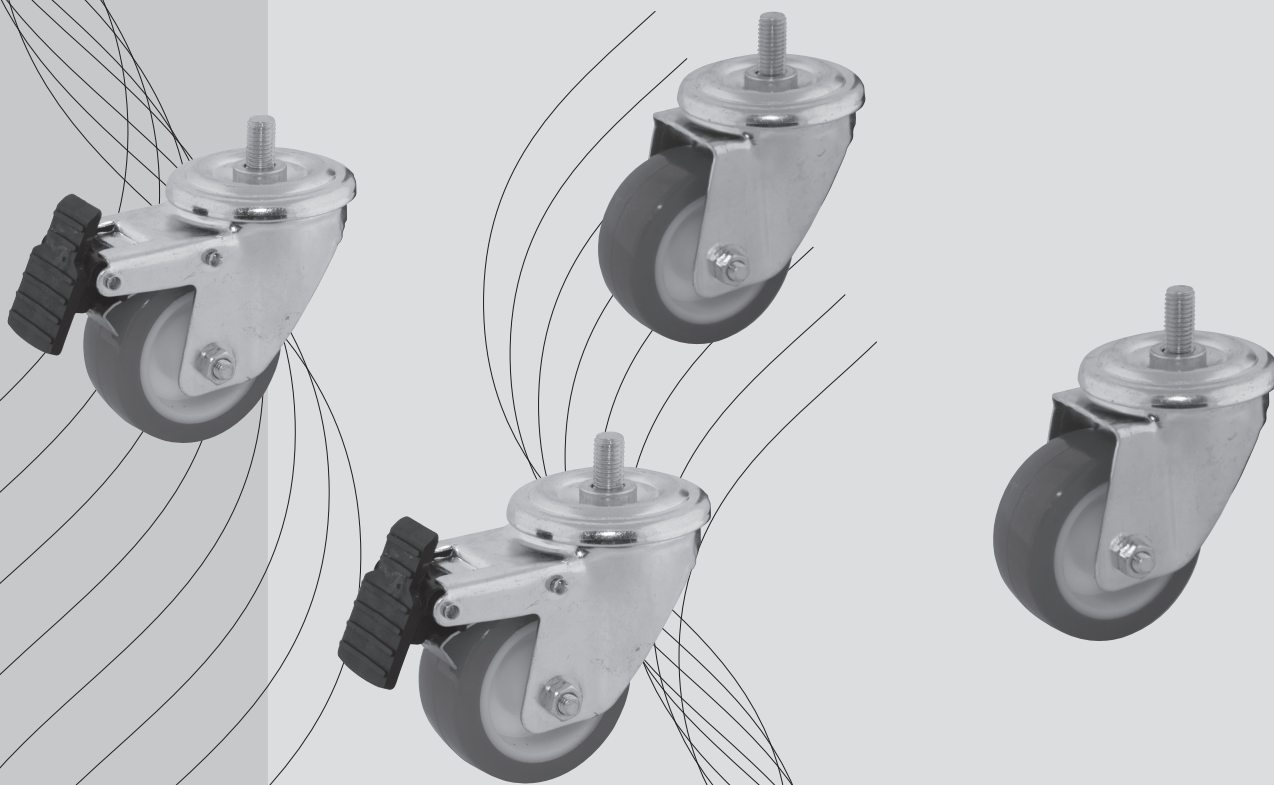

RCF

RR 2601

- **WHEELS KIT FOR CR 2628 AND CR 2642 RACK CABINETS**
- **KIT RUOTE PER RACK CR 2628 E CR 2642**

- **INSTALLATION AND OPERATION MANUAL**
- **MANUALE D'INSTALLAZIONE E D'USO**

RCF SpA

Via Raffaello, 13 - 42010
Marcasale Reggio Emilia - Italy
Tel.: +39 0522 274411
Fax: +39 0522 232428
e-mail: info@rcf.it
www.rcf.it

Except possible errors and omissions.
RCF S.p.A. reserves the right to make modifications without prior notice.

Salvo eventuali errori ed omissioni.
RCF S.p.A. si riserva il diritto di apportare modifiche senza preavviso.