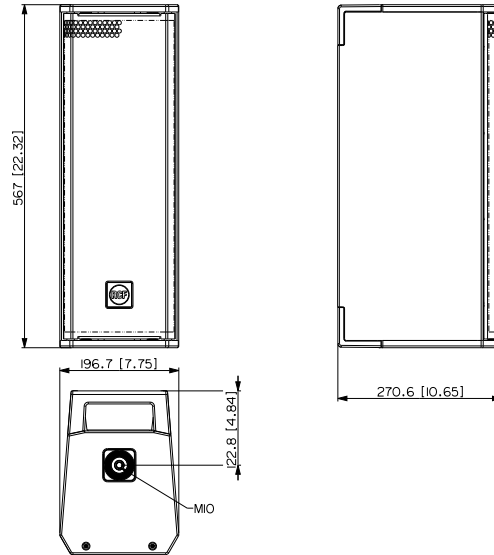

Spezifikationen

Products are continually improved. All specifications are therefore subject to change without notice.

NXL 14-A

AKTIVE PUNKTSCHALLQUELLEN-KOMPAKTLAUTSPRECHER

Line Art 2D

SPEZIFIKATIONEN

Spezifikation	Frequenzgang Max SPL @ 1m: Horizontaler Abstrahlwinkel: Vertikaler Abstrahlwinkel:	70 Hz ÷ 20000 Hz 128 dB 100° 70°
Schallwandler	Kompressionstreiber: Woofer	1 x 1.0" neo, 1.75" v.c 2 x 6.0" neo, 2.0" v.c
Input/Output sektion	Eingangssignal Eingangsbuchsen Ausgangsanschlüsse Eingangsempfindlichkeit	bal/unbal Combo XLR/Jack XLR -2 dBu/+4 dBu
Prozessor	Übergangsfrequenz Schutzschaltungen Limiter Steuerung	1200 Excurs. Fast Limiter Linear/Boost/Stage Presets, Volume.
Power sektion	Gesamtleistung HF Bereich Tiefe Frequenzen Kühlung Verbindungen	2100 W Peak 700 W Peak 1400 W Peak Convection Powercon TRUE1 TOP IN/OUT
Standardkonformität	Safety agency	CE compliant
Physikalische daten	Gehäuse Material Hardware Griffe Pole Mount/Cap Gitter Farbe	Plywood 2X M10 TOP AND BOTTOM 2X PIN D.10 2 TOP AND BOTTOM Quick-fit socket Steel Black - RAL 9005, White - RAL 9003