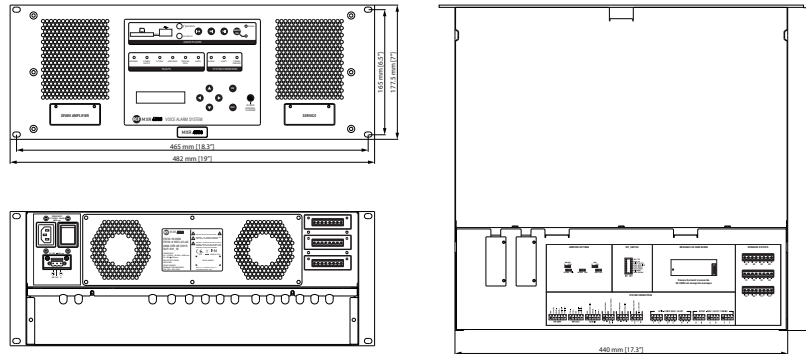

MXR 4500/2

UNITÀ CENTRALE AMPLIFICATA DA RACK

Line Art 2D

SPECIFICHE TECNICHE

Specifiche di sistema	Numero di zone gestite	2
	Amplificatore di potenza a bordo	Yes
	Conversione automatica ad amplificatore di riserva	Yes
	Numero Massimo di console	4
	Numero di bus	1
	Numero max di canali audio di emergenza simultanei	1
	Numero massimo di unità collegabili	8
	Bus di comunicazione	Serial
Specifiche amplificatore	Cavi di connessione	J-Type fire-rated
	Messaggi di emergenza Pre Registrati integrato	Yes
	Classe Amplificatore	D+
	Numero di canali:	2
	Potenza in uscita (@ 100 V) (W RMS)	500 W RMS
	linee diffusori A/B	Yes
	Risposta in Frequenza (-3dB)	80 Hz ÷ 16 kHz
	Rapporto segnale/rumore (pesato A)	>98 dB
Distorsione (THD+N) @ 1 kHz a potenza nominale	<0.3 %