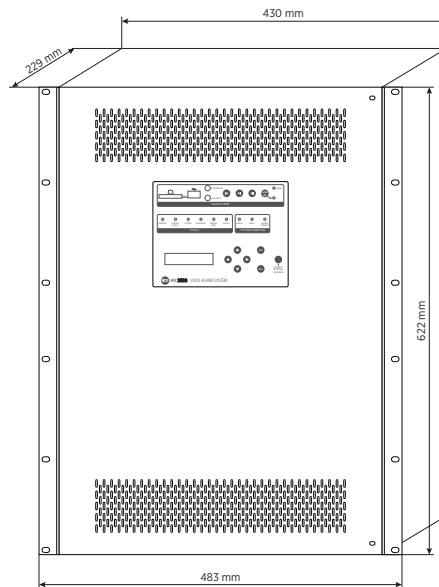

MX 3500/6

UNITÉ MAÎTRE AMPLIFIÉE

Line Art 2D

Specifications système

SPÉCIFICATIONS

Nombre de zones gérées	6
Amplificateur intégré	Yes
Changement automatique d'amplificateur de secours	Yes
Nombre max. de consoles	4
Nombre de bus de la console	1
Nombre de canaux audio simultanés d'urgence	1
Nombre max. d'unités connectées	8
Bus de communication	Serial
Connexions des unités	J-Type fire-rated
Messages d'urgence pré-enregistrés intégrés	Yes

Specifications amplification

Classe d'amplificateur	D+
Nombre de canaux :	6
Puissance de sortie (@ 100 V) (W RMS)	500 W RMS
Ligne de haut-parleurs A/B	Yes
Réponse en fréquence (-3 dB)	80 Hz ÷ 16 kHz
Signal/taux de bruit (« A » pondéré)	>98 dB
Distorsion (THD+N) @ tension nominale de 1 kHz	<0.3 %

Section entrées

Nombre total d'entrées	3
Équilibré	3
Mono	3
Entrées de ligne	2
Connecteurs de ligne	Euroblock, JACK
VOX	Yes
Entrées de pagination	1
Connecteurs de pagination	Euroblock
Commande de pagination	Serial
Urgence de pagination	Yes
Entrées d'utilité générale (GPI)	6
GPI contrôlé	6
GPI photo-couplé	6