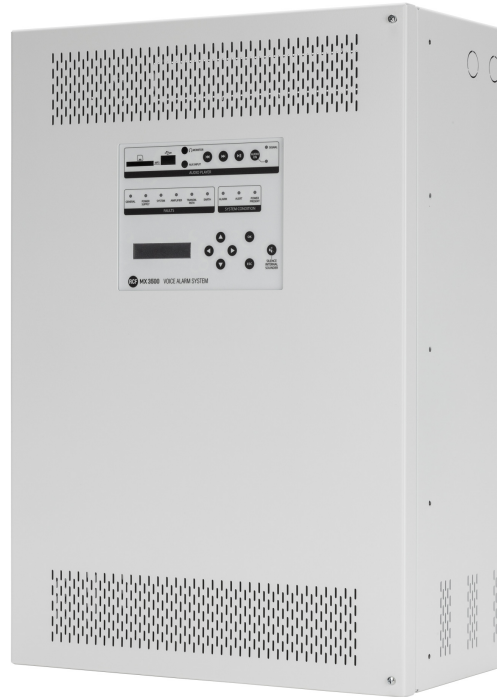

# MX 3500/6

### Description

Le MX 3500 est l'unité maître du système d'alarme vocale DXT 3000. Il est dédié aux applications de petite et moyenne taille où un système certifié EN 54-16 est requis. Il est équipé d'amplificateurs de puissance Classe D puissants et exceptionnellement fiables, capables de fournir jusqu'à 500 W de puissance totale. Selon le modèle, il est capable de desservir jusqu'à 6 zones indépendantes. De plus, une fonction d'amplificateur de secours est aussi disponible. L'alimentation interne est certifiée EN 54-4 et les batteries de secours peuvent être logées à l'intérieur de l'armoire, pour un système complet et extrêmement compact. La plate-forme DSP intégrée permet d'optimiser l'égalisation en fonction de l'environnement afin de maximiser l'intelligibilité de la voix et la qualité de diffusion de musique de fond. Le système peut être complété par les microphones d'urgence BM 3804, BM 3804FM et ME 3801, ainsi que par les claviers supplémentaires BE 3806, ce qui permet d'ajouter une fonctionnalité d'annonces en direct.

### Caractéristiques

- › 500 W de puissance totale
- › Jusqu'à 6 zones contrôlées
- › Plate-forme DSP intégrée
- › Certifié EN 54-16 et EN 54-4
- › Messages d'urgence sur carte SD à état contrôlable
- › Fonction amplificateur de secours
- › Source audio intégrée au panneau avant
- › Installation au mur ou en rack

### Numéro De Pièce

12100011 MX 3500/6 220-240/115 V White EAN 8024530014711