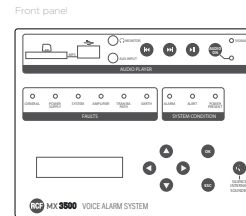

Specifications système

SPÉCIFICATIONS

Nombre de zones gérées	6
Amplificateur intégré	Yes
Changement automatique d'amplificateur de secours	Yes
Nombre max. de consoles	4
Nombre de bus de la console	1
Nombre de canaux audio simultanés d'urgence	1
Nombre max. d'unités connectées	8
Bus de communication	Serial
Connexions des unités	J-Type fire-rated
Messages d'urgence pré-enregistrés intégrés	Yes

Specifications amplification

Classe d'amplificateur	D+
Nombre de canaux :	6
Puissance de sortie (@ 100 V) (W RMS)	500 W RMS
Ligne de haut-parleurs A/B	Yes
Réponse en fréquence (-3 dB)	80 Hz ÷ 16 kHz
Signal/taux de bruit (« A » pondéré)	>98 dB
Distorsion (THD+N) @ tension nominale de 1 kHz	<0.3 %

Section entrées

Nombre total d'entrées	3
Équilibré	3
Mono	3
Entrées de ligne	2
Connecteurs de ligne	Euroblock, JACK
VOX	Yes
Entrées de pagination	1
Connecteurs de pagination	Euroblock
Commande de pagination	Serial
Urgence de pagination	Yes
Entrées d'utilité générale (GPI)	6
GPI contrôlé	6
GPI photo-couplé	6