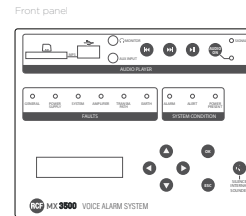

Systeminformationen

SPEZIFIKATIONEN

Zahl der überwachten Zonen	6
Eingebauter Verstärker	Yes
automatische Umschaltung auf einen Havarieverstärker	Yes
Max Anzahl an Konsolen	4
Anzahl der Busse	1
Anzahl der gleichzeitig verfügbaren Notfall-Audiokanäle	1
Maximale Zahl von verbundenen Einheiten	8
Kommunikations Bus	Serial
Verbundene Einheiten	J-Type fire-rated
Integrierter Sprachspeicher	Yes
Alarmierungsmeldung	

Technische daten (Verstärker)

Klasse Verstärker	D+
Anzahl der Kanäle	6
Ausgangsleistung (@100 V) (W RMS)	500 W RMS
A/B Lautsprecherlinie	Yes
Frequenzgang (-3dB)	80 Hz ÷ 16 kHz
Signal/Rausch Abstand (A-Gewichtet)	>98 dB
Verzerrung (THD+N) @ 1 kHz	<0.3 %