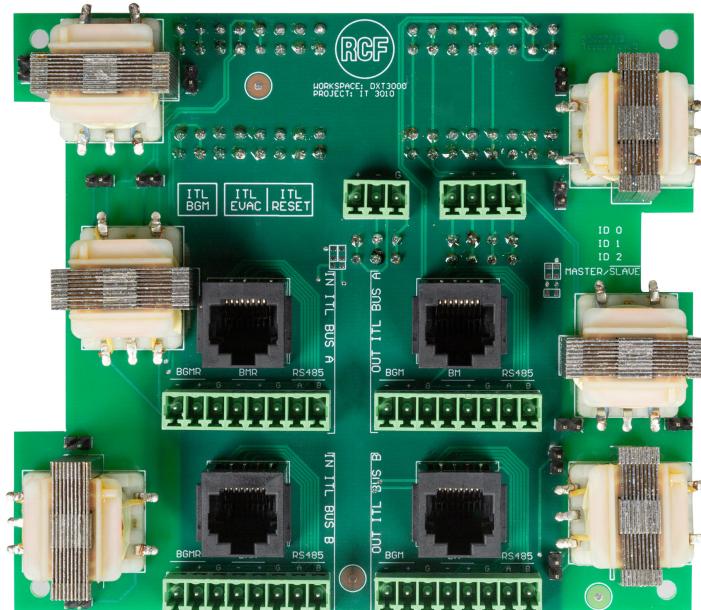

# IT 3010

## ÜBERTRAGER-KARTE

### BESCHREIBUNG

Die IT 3010 ist eine Erweiterungskarte für DXT 3000 Voice-Alarm-Systeme, die nur in Verbindung mit der IE 3008 Interlink-Karte verwendet werden kann. Mit ihren sechs Line-Übertragern eignet sich die IT 3010 für Installationen, bei denen das Audiosignal durch Einstreuungen entlang der Verbindungsstrecken zwischen den Einheiten gestört werden könnte. Sie ermöglicht die Verbindung von DXT-3000-Einheiten sowohl über Schraubklemmen als auch über RJ-45-Stecker, was die Effizienz und Flexibilität der Installation erhöht.

### FUNKTIONEN

- Installation auf IE 3008
- 6 Line-Übertrager
- Schraubklemmen und RJ-45-Anschlüsse
- Kein Netzteil erforderlich

**SPEZIFIKATIONEN**

<b>Allgemeine spezifikationen</b>	Number of audio channels:	2
	General Purpose Inputs (GPI):	2 (EVAC / RESET)
	Photo-coupled GPI:	2
	Max distance between first-last unit:	800 m
	Inputs / Outputs Connectors:	Euroblock or RJ 45