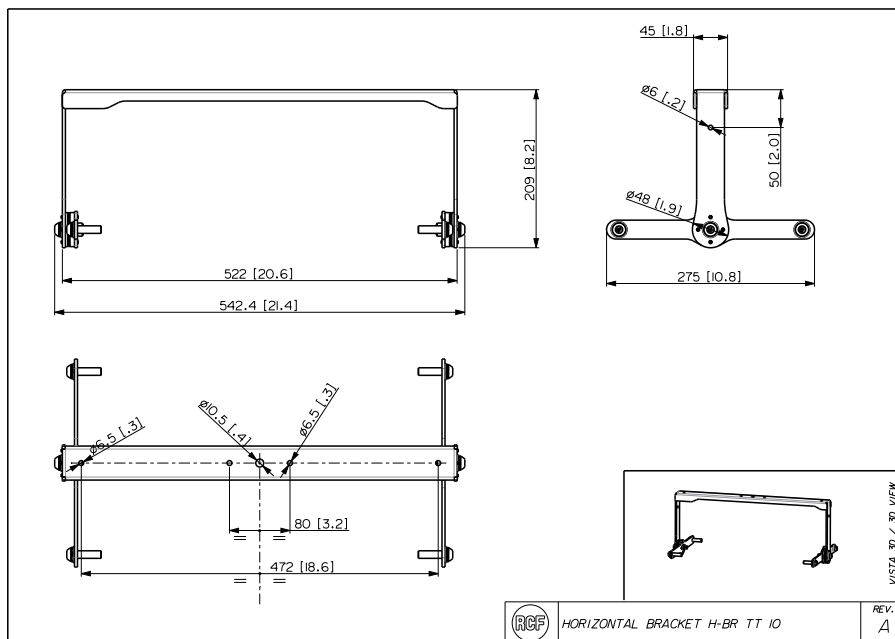

# H-BR TT 10

STAFFA ORIZZONTALE

## Descrizione

Conformità agli standard  
Dimensioni  
Specifiche fisiche

Standard di sicurezza  
Peso  
Colore

CE compliant  
2 kg / 4.41 lbs  
Black

## Line Art 2D

Codice 13360402 H-BR TT 10

Black

EAN 8024530016319