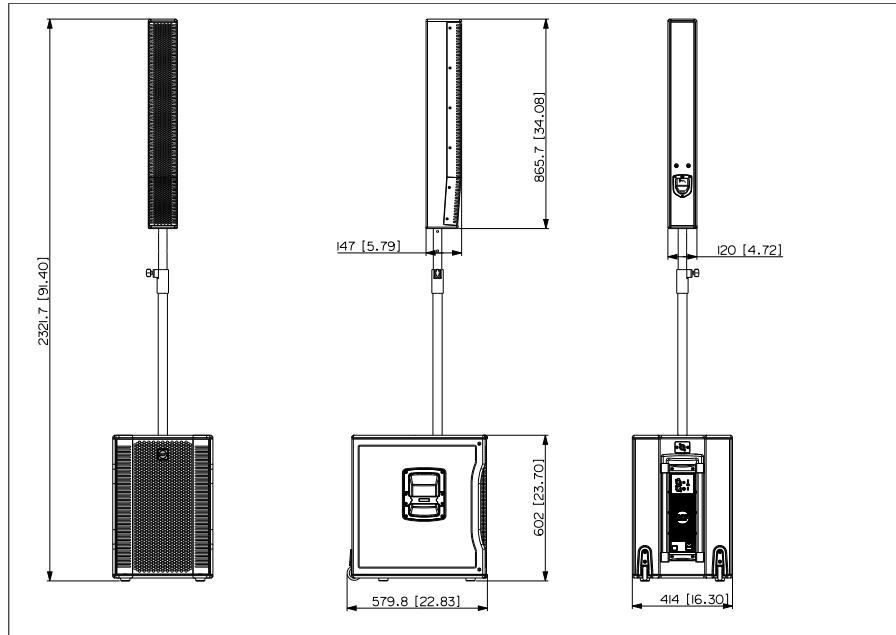

Spezifikationen

Products are continually improved. All specifications are therefore subject to change without notice.

EVOX 12

AKTIVES 2-WEGE-SÄULENSYSTEM

Line Art 2D

SPEZIFIKATIONEN

Spezifikation	Frequenzgang Max SPL @ 1m: Horizontaler Abstrahlwinkel: Vertikaler Abstrahlwinkel:	40 Hz ÷ 20000 Hz 130 dB 90° 30°
Schallwandler	Fullrange Woofer	8 x 4.0", 1.0" v.c 15", 3.0" v.c
Input/Output sektion	Eingangssignal Eingangsbuchsen Ausgangsanschlüsse Eingangsempfindlichkeit	bal/unbal XLR, Jack XLR -2 dBu/+4 dBu
Prozessor	Übergangsfrequenz Schutzschaltungen Limiter Steuerung	180 Hz Thermal, RMS Soft Limiter Volume, EQ
Power sektion	Gesamtleistung HF Bereich Tiefe Frequenzen Kühlung Verbindungen	1400 W Peak, 700 W RMS 400 W Peak, 200 W RMS 1000 W Peak, 500 W RMS Convection VDE
Standardkonformität	Safety agency	CE compliant
Physikalische daten	Gehäuse Material Farbe	Baltic birch plywood Black, White - RAL 9003
Größe	Höhe Breite Tiefe Gewicht	2200 mm / 86.61 inches 410 mm / 16.14 inches 560 mm / 22.05 inches 36.4 kg / 80.25 lbs
Kabel	ZUBEHÖR AC XLR 3M3F	13360102 8024530006402

EVOX 12

AKTIVES 2-WEGE-SÄULENSYSTEM

Schutzfunktionen

CVR EVOX 12

13360324

8024530013189