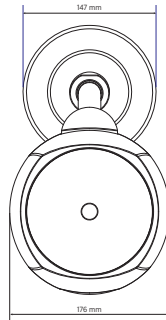

Codice

13133076 DP 5EN

White - RAL 9016 EAN 8024530011123

DP 5EN

PROIETTORE DI SUONO MONODIREZIONALE

Line Art 2D

SPECIFICHE TECNICHE

Specifiche acustiche	Risposta in frequenza (-10dB) Max SPL @ 1m Max SPL @ 4m Angolo di copertura Sensibilità del sistema Sensibilità del sistema 1W @ 4 m	80 Hz ÷ 20000 Hz 101 dB 89 dB 210° 88 dB 76 dB
Sezione di potenza	Amplificazione Potenza Potenza di picco Protezioni Amplificatori raccomandati	Full Range 20 W 80 W PEAK Thermal fuse DMA 504, DMA 162, DMA 82, DMA 162P, DXT 3000, DXT 4000, DXT 7000
Trasduttori	Fullrange	1 x 5.0"
Sezione Input/Output	Connettori in ingresso Connessioni di uscita Trasformatore a Tensione Costante Selettore di potenza 1 Selettore di potenza 2 Selettore di potenza 3 Selettore di potenza 4	Ceramic screw terminals Ceramic screw terminals 100 V 20 W - 500 ohm 10 W - 1000 ohm 5 W - 2000 ohm 2.5 W - 4000 ohm
Conformità agli standard	Grado di protezione IP Standard di sicurezza Certificato EN54-24 Numero CPR:	IP 65 CE compliant Yes 0068-CPR-058/2014
Specifiche fisiche	Hardware Colore	Wall mount metal plate White - RAL 9016
Dimensioni	Altezza Larghezza Profondità Peso	183 mm / 7.2 inches 176 mm / 6.93 inches 261 mm / 10.28 inches 2.61 kg / 5.75 lbs