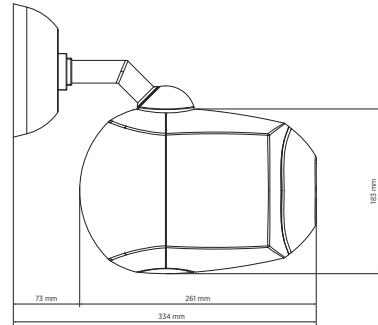

Codice

13133076 DP 5EN

White - RAL 9016 EAN 8024530011123

DP 5EN

PROIETTORE DI SUONO MONODIREZIONALE

Line Art 2D

SPECIFICHE TECNICHE

Specifiche acustiche	Risposta in frequenza (-10dB) Max SPL @ 1m Max SPL @ 4m Angolo di copertura Sensibilità del sistema Sensibilità del sistema 1W @ 4 m	80 Hz ÷ 20000 Hz 101 dB 89 dB 210° 88 dB 76 dB
Sezione di potenza	Amplificazione Potenza Potenza di picco Protezioni Amplificatori raccomandati	Full Range 20 W 80 W PEAK Thermal fuse DMA 504, DMA 162, DMA 82, DMA 162P, DXT 3000, DXT 4000, DXT 7000
Trasduttori	Fullrange	1 x 5.0"
Sezione Input/Output	Connettori in ingresso Connessioni di uscita Trasformatore a Tensione Costante Selettore di potenza 1 Selettore di potenza 2 Selettore di potenza 3 Selettore di potenza 4	Ceramic screw terminals Ceramic screw terminals 100 V 20 W - 500 ohm 10 W - 1000 ohm 5 W - 2000 ohm 2.5 W - 4000 ohm
Conformità agli standard	Grado di protezione IP Standard di sicurezza Certificato EN54-24 Numero CPR:	IP 65 CE compliant Yes 0068-CPR-058/2014
Specifiche fisiche	Hardware Colore	Wall mount metal plate White - RAL 9016
Dimensioni	Altezza Larghezza Profondità Peso	183 mm / 7.2 inches 176 mm / 6.93 inches 261 mm / 10.28 inches 2.61 kg / 5.75 lbs