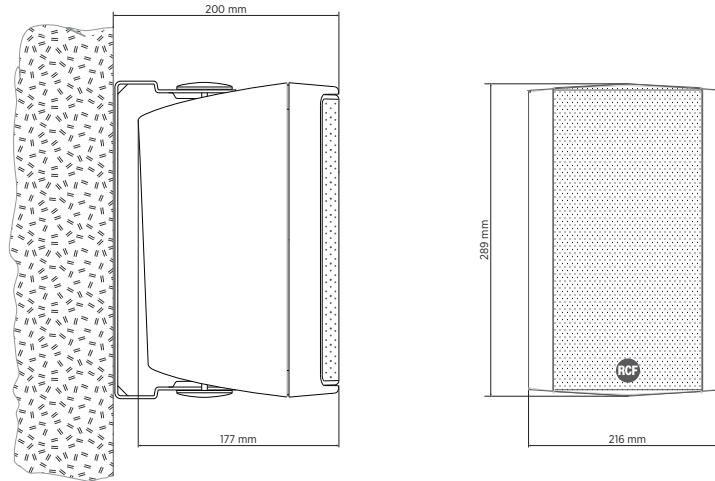

DM 61

PARLANTE COMPACTO DE DOS VÍAS

Descripción	<p>DM 61 es un parlante compacto de dos vías diseñado para sistemas de voltaje constante. El parlante proporciona una reproducción de sonido natural y suave, ideal para usar en sistemas de música y aplicaciones de música de fondo en interiores / exteriores. Las conexiones a la línea de parlantes se realizan utilizando un cable de dos hilos que sale de la parte posterior del parlante. El gabinete incluye una rejilla de protección perforada y su accesorio para realizar su montaje paredes</p>
Características	<ul style="list-style-type: none">› Woofer de 6" con un tweeter 1"› Selector de corriente (100 V): 15 W - 7.5 W - 5 W - 2.5 W - 1.25 W› Sensibilidad de 89 dB› Color blanco RAL 9002› Cuerpo de plástico UL 94 V0, rejilla de acero› Protección ambiental grado IP 55
Código De Artículo	13000050 DM 61 White - RAL 9002 EAN 8024530004958

DM 61

PARLANTE COMPACTO DE DOS VÍAS

Line Art 2D

ESPECIFICACIONES

Especificaciones acusticas

Respuesta en frecuencia (-10 dB)	70 Hz ÷ 20000 Hz
SPL máx. a 1 m	106 dB
Ángulo de cobertura horizontal	120°
Ángulo de cobertura vertical	140°
Sensibilidad del sistema	89 dB

Cumplimiento estándar

Grado de protección IP	IP 55
Safety agency	CE compliant

Especificaciones físicas

Material del gabinete/de la caja	Plastic
Hardware	Aluminium U bracket
Rejilla	Aluminium
Color	White - RAL 9002

DM 61

PARLANTE COMPACTO DE DOS VÍAS

Tamaño	Altura	289 mm / 11.38 inches
	Ancho	216 mm / 8.5 inches
	Profundidad	177 mm / 6.97 inches
	Peso	3.98 kg / 8.77 lbs