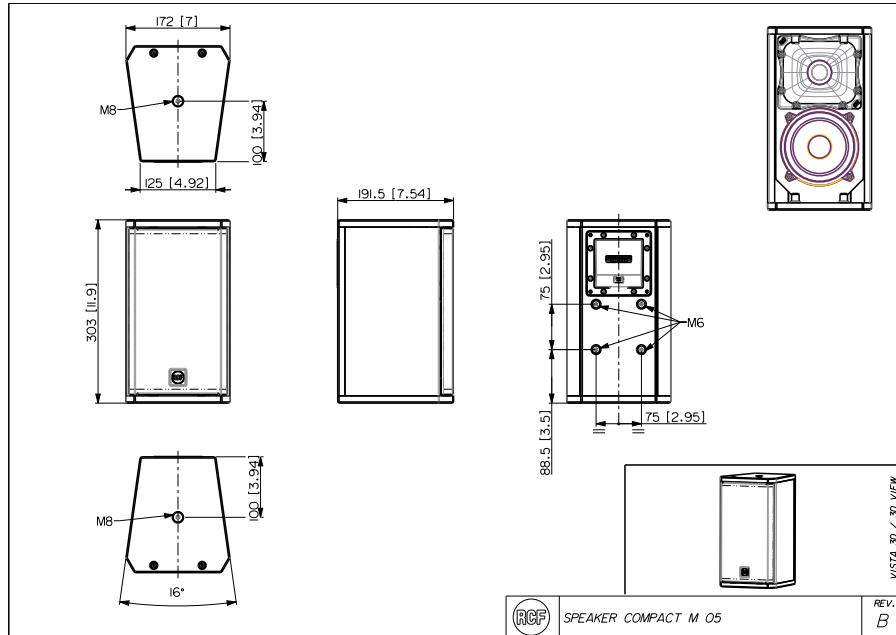

COMPACT M 05

ALTAVOZ PASIVO DE 2 VÍAS

Line Art 2D

ESPECIFICACIONES

Especificaciones acusticas

Respuesta en frecuencia (-10 dB)	70 Hz ÷ 20000 Hz
SPL máx. a 1 m	115 dB
Ángulo de cobertura horizontal	120°
Ángulo de cobertura vertical	80°
Índice de directividad (Q)	7
Sensibilidad del sistema	89 dB

Sección de potencia

Amplification	Full Range
Impedancia nominal	8 ohm
Manejo de potencia	80 W
Manejo de potencia pico	320 W PEAK
Frecuencias de cruce	2200 Hz
Amplificador recomendado	DMA 162, DMA 162P, DMA 504, DMA 82

Transductores

Tweeter de domo	1 x 1.3" neo, 1.0" v.c
Altavoz de bajos	1 x 5.0", 1.2" v.c

Sección de entrada/salida

Conectores de entrada	Euroblock
Conectores de salida	Euroblock

Cumplimiento estándar

Safety agency	CE compliant

Especificaciones físicas

Hardware	4 x M6, 2 x M8
Color	Black - RAL 9005, White - RAL 9003

Tamaño

Altura	303 mm / 11.93 inches
Ancho	172 mm / 6.77 inches
Profundidad	191 mm / 7.52 inches
Peso	4.2 kg / 9.26 lbs

ACCESORIOS

Kits De Mejora

PNL IN-OUT AMPHENOL	12399063	8024530020149
PNL IN-OUT SPEAKON	12399062	8024530018733

Suspensión/montaje

H-BR 004	13360550	8024530021580
H-BR 004	13360597	8024530021597