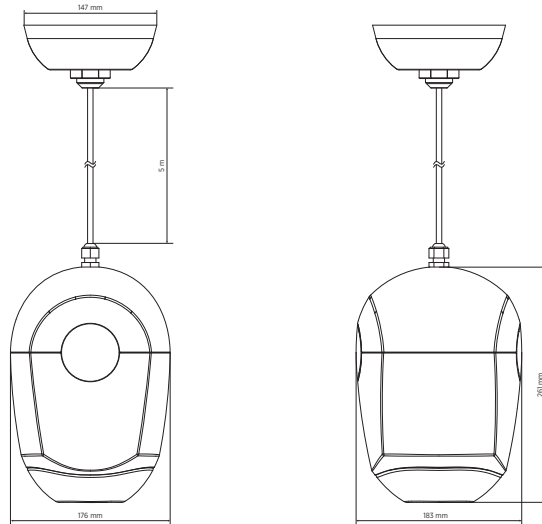

Funktionen

- › Koaxialer 5-Zoll-Tieftöner mit 0,75-Zoll-Kalottenhohtöner.
- › Wählbare Leistung (100 V): 20 W - 10 W - 5 W - 2,5 W.
- › Kennschalldruckpegel 88 dB.
- › Farbe: Weiß (RAL 9016).
- › Feuerfestes ABS-Gehäuse, Frontgitter aus Stahl.
- › Keramik-Klemmblock für Ein- und Ausgänge.
- › Schutz durch Thermosicherung.
- › Schutzgrad IP65.

Line Art 2D

SPEZIFIKATIONEN

Spezifikation	Frequenzgang (-10dB) Max SPL @ 1m: Max SPL @ 4m Abdeckungswinkel: System-Empfindlichkeit System-Empfindlichkeit 1W @ 4m	80 Hz ÷ 20000 Hz 101 dB 89 dB 170° 88 dB 76 dB
Power sektion	Amplification Leistungsaufnahme Paek Power Schutzschaltungen Empfohlener Verstärker	Full Range 20 W 80 W PEAK Thermal fuse DMA 504, DMA 162, DMA 82, DMA 162P, DXT 3000, DXT 4000, DXT 7000
Schallwandler	Dome Tweeter Woofer	1 x 0.75" 1 x Coaxial 5.0"
Input/Output sektion	Eingangsbuchsen Ausgangsanschlüsse Transformator mit Konstantspannung Auswahl der Leistung 1 Auswahl der Leistung 2 Auswahl der Leistung 3 Auswahl der Leistung 4	Ceramic screw terminals Ceramic screw terminals 100 V 20 W - 500 ohm 10 W - 1000 ohm 5 W - 2000 ohm 2.5 W - 4000 ohm
Standardkonformität	IP Schutzgrad Safety agency EN54-24 zertifiziert CPR Nummer	IP 65 CE compliant Yes 0068-CPR-058/2014
Physikalische daten	Gehäuse Material Hardware Gitter Farbe	ABS Wall mount metal plate and 5m cable Steel White - RAL 9016

BS 5EN

PENDELLAUTSPRECHER

Größe	Höhe	261 mm / 10.28 inches
	Breite	176 mm / 6.93 inches
	Tiefe	183 mm / 7.2 inches
	Gewicht	2.79 kg / 6.15 lbs