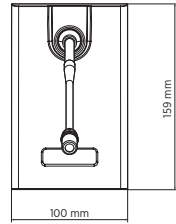

Mikrofon-spezifikationen

SPEZIFIKATIONEN

Typ	Desktop paging microphone with electret capsule
Richtcharakteristik	Cardioid
Empfindlichkeit (dB)	-65 dB
Frequenzgang (-3dB)	50 Hz ÷ 18 kHz
Minimale Anschlussimpedanz	470.00 ohm
Nominal output voltage @3.3 kΩ (mV RMS)	100.00 mV RMS
Phantom Speisung	Yes
Phantom Speisung	18 V DC - 48 V DC

Technische daten der konsole

Typ:	Paging
General call	Yes
Anzahl der Zonen	1
LED Anzeige	Yes

Strombedarf

Stromverbrauch (mA)	2.80 mA

Verbindungen

Verbinder	RJ45

Funktionen

Smart PTT	Yes

Zubehör

enthaltene Kabel	Yes
Kabellänge (m)	5

Standardkonformität

Safety agency	CE compliant

Physikalische daten

Gehäuse Material	Plastic
Farbe	Grey

Größe

Höhe	48 mm / 1.89 inches
Breite	100 mm / 3.94 inches
Tiefe	159 mm / 6.26 inches
Gewicht	0.73 kg / 1.61 lbs