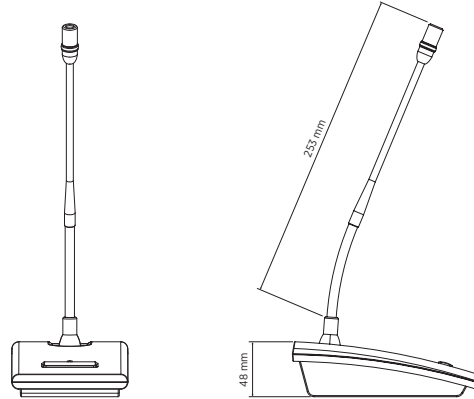

BM 3001

TISCHSPRECHSTELLE

Line Art 2D

Mikrofon-spezifikationen

SPEZIFIKATIONEN

Typ	Desktop paging microphone with electret capsule
Richtcharakteristik	Cardioid
Empfindlichkeit (dB)	-65 dB
Frequenzgang (-3dB)	50 Hz ÷ 18 kHz
Minimale Anschlussimpedanz	470.00 ohm
Nominal output voltage @3.3 kΩ (mV RMS)	100.00 mV RMS
Phantom Speisung	Yes
Phantom Speisung	18 V DC - 48 V DC

Technische daten der konsole

Typ:	Paging
General call	Yes
Anzahl der Zonen	1
LED Anzeige	Yes

Strombedarf

Stromverbrauch (mA)	2.80 mA

Verbindungen

Verbinder	RJ45

Funktionen

Smart PTT	Yes

Zubehör

enthaltene Kabel	Yes
Kabellänge (m)	5

Standardkonformität

Safety agency	CE compliant

Physikalische daten

Gehäuse Material	Plastic
Farbe	Grey

Größe

Höhe	48 mm / 1.89 inches
Breite	100 mm / 3.94 inches
Tiefe	159 mm / 6.26 inches
Gewicht	0.73 kg / 1.61 lbs