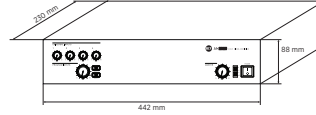

SPEZIFIKATIONEN

Technische daten (Verstärker)

Ausgangsleistung	1 x 320 W @ 4 ohm
Frequenzgang (-3dB)	50 Hz ÷ 14 Hz
Verzerrung (THD+N) @ 1 kHz	<0,3 %

Input-sektion

Gesamtzahl an Eingängen	8
Symmetrisch	7
Unsymmetrisch	2
Mono	7
Stereo	2
Line-Eingang	2
Leitungsverbinder	RCA
Mix + Line Eingänge	4
Mic + Line Anschluss	Euroblock, XLR
Mic + Line Phantom	32 V DC
VOX:	Yes
Sprechstelleneingang	2
Sprechstellenanschluss	RJ45
Sprechstellen Kommando	Contact
Schaltkontakteingänge (GPI)	2

Ausgangs-sektion

Signal-Ausgangsnummer	2
Ausgangsbuchsen	RCA
Anschluss Versorgungsspannung	Euroblock

Prozessing

Klangeinstellungen	Yes
Hochpass-Filter	150 Hz

Konfiguration und steuerung

Konfiguration	DIP switch, Front panel
Priorität	Yes
Music on hold	Yes
Signalton	Yes