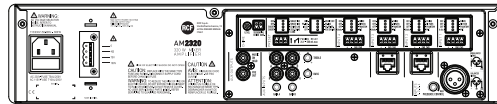

SPEZIFIKATIONEN

Technische daten (Verstärker)

Ausgangsleistung	1 x 320 W @ 4 ohm
Frequenzgang (-3dB)	50 Hz ÷ 14 Hz
Verzerrung (THD+N) @ 1 kHz	<0,3 %

Input-sektion

Gesamtzahl an Eingängen	8
Symmetrisch	7
Unsymmetrisch	2
Mono	7
Stereo	2
Line-Eingang	2
Leitungsverbinder	RCA
Mix + Line Eingänge	4
Mic + Line Anschluss	Euroblock, XLR
Mic + Line Phantom	32 V DC
VOX:	Yes
Sprechstelleneingang	2
Sprechstellenanschluss	RJ45
Sprechstellen Kommando	Contact
Schaltkontakteingänge (GPI)	2

Ausgangs-sektion

Signal-Ausgangsnummer	2
Ausgangsbuchsen	RCA
Anschluss Versorgungsspannung	Euroblock

Prozessing

Klangeinstellungen	Yes
Hochpass-Filter	150 Hz

Konfiguration und steuerung

Konfiguration	DIP switch, Front panel
Priorität	Yes
Music on hold	Yes
Signalton	Yes