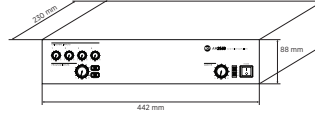

Line Art 2D

Technische daten (Verstärker)

SPEZIFIKATIONEN

Klasse Verstärker	D
Ausgangsleistung	1 x 160 W @ 4 ohm
Frequenzgang (-3dB)	50 Hz ÷ 14 Hz
Verzerrung (THD+N) @ 1 kHz	<0.3 %

Input-sektion

Gesamtzahl an Eingängen	8
Symmetrisch	7
Unsymmetrisch	2
Mono	7
Stereo	2
Line-Eingang	2
Leitungsverbinder	RCA
Mix + Line Eingänge	4
Mic + Line Anschluss	Euroblock, XLR
Mic + Line Phantom	32 V DC
VOX:	Yes
Sprechstelleneingang	2
Sprechstellenanschluss	RJ45
Sprechstellen Kommando	Contact
Schaltkontakteingänge (GPI)	2