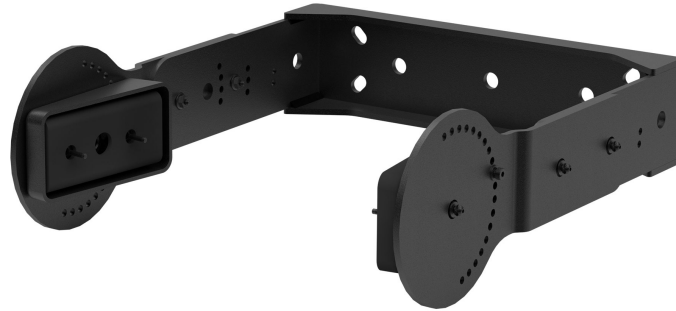

# V-BR 006

COPPIA DI STAFFE VERTICALI

**Descrizione** Coppia di staffe per il fissaggio verticale a muro di diffusori da 8".

**Conformità agli standard** Standard di sicurezza

CE compliant

**Dimensioni** Peso

2.8 kg / 6.17 lbs

**Specifiche fisiche** Colore

Black - RAL 9005, White - RAL 9003

**Line Art 2D**

**Codice** 13360549 V-BR 006  
13360605 V-BR 006 W

Black - RAL 9005 EAN 8024530021702  
White - RAL 9003 EAN 8024530021719