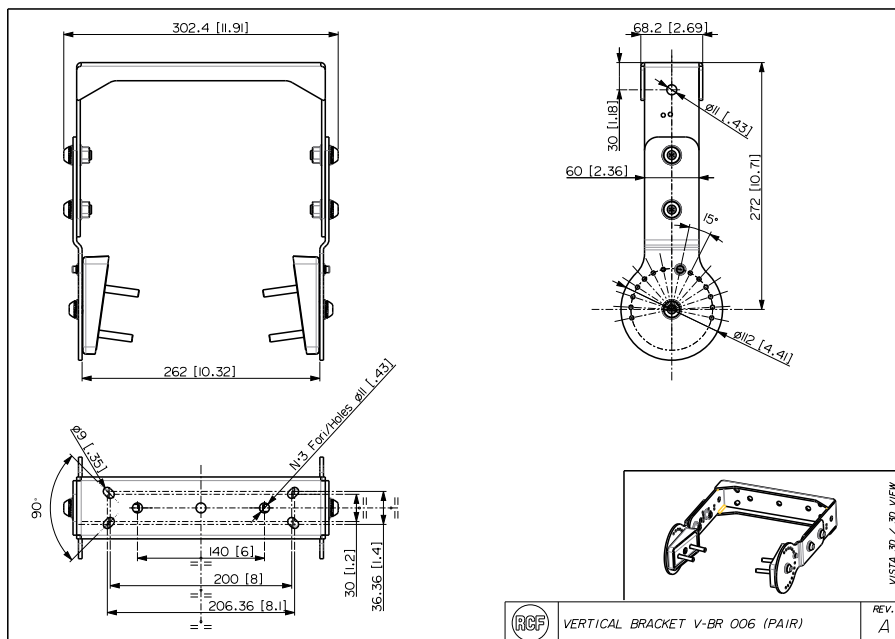

# V-BR 006

COPPIA DI STAFFE VERTICALI

**Descrizione** Coppia di staffe per il fissaggio verticale a muro di diffusori da 8".

**Conformità agli standard** Standard di sicurezza

CE compliant

**Dimensioni** Peso

2.8 kg / 6.17 lbs

**Specifiche fisiche** Colore

Black - RAL 9005, White - RAL 9003

**Line Art 2D**

**Codice** 13360549 V-BR 006  
13360605 V-BR 006 W

Black - RAL 9005 EAN 8024530021702  
White - RAL 9003 EAN 8024530021719