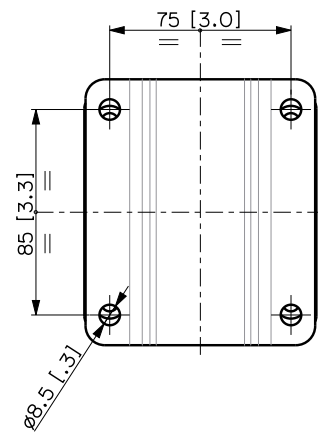

WALL MOUNT BRACKET SWM-BR COMPACT M	REV. D