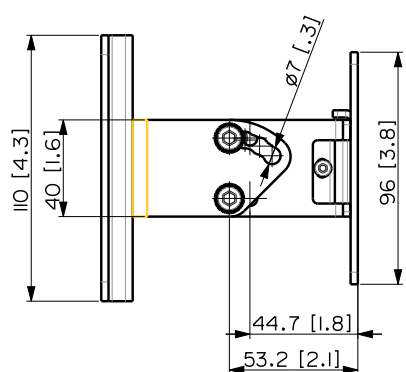

WALL MOUNT BRACKET SWM-BR COMPACT M	REV. D