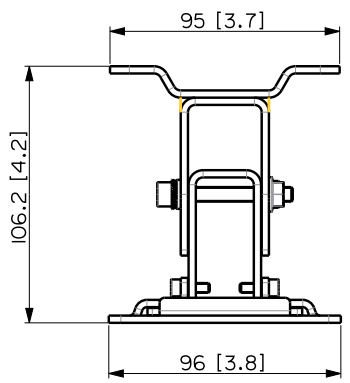

WALL MOUNT BRACKET SWM-BR COMPACT M	REV. D