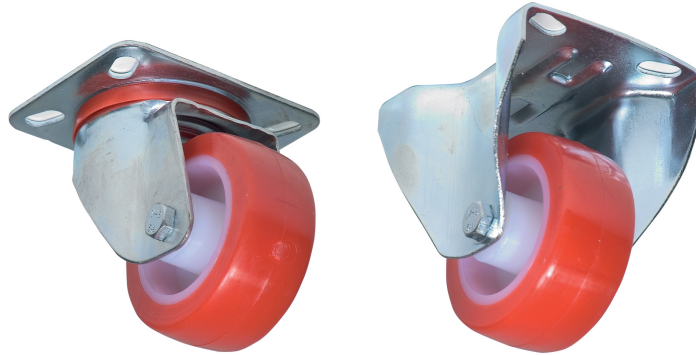

# RR 2601

KIT RUOTE ARMADIO

**Descrizione** Kit comprende 2 ruote con freno e 2 ruote girevoli, diametro ruote 80 mm. Utilizzando il kit RR 2601 la portata utile del rack resta invariata rispetto allo stesso armadio previsto su base fissa. Specifico per armadi rack RCF modelli CR 2628 e CR 2642.

**Conformità agli standard** Standard di sicurezza CE compliant  
**Dimensioni** Peso 2.27 kg / 5 lbs

**Codice** 17360038 RR 2601

EAN 8024530005351